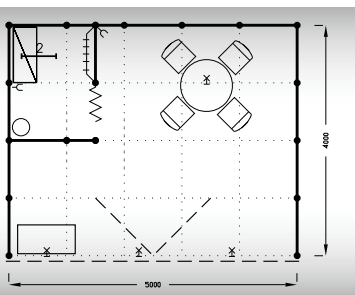

Cena zahrnuje: výstavní plochu 20 m², registrační poplatek, výstavbu expozice a vybavení dle uvedeného soupisu, základní grafiku na límeček expozice (nápis do 15 písmen), koberec, přívod elektřiny do 2,2 kW a revize, denní úklid expozice, uvedení základních údajů ve veletržním katalogu a v elektronickém informačním systému, 2 ks montážních/demontážních průkazů, 2 ks vystavovatelských průkazů.