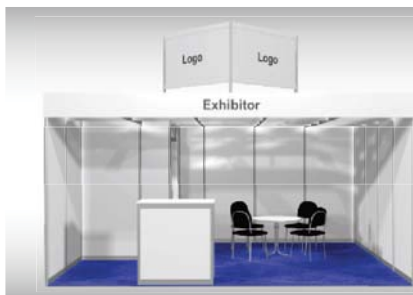

Speciální nabídka balíčků - na veletrh jedním podpisem

B 2

Veletrhy Brno, a.s.
Výstaviště 405/1
603 00 Brno
Tel.: +420 541 152 518
E-mail: jnedomova@bv.cz
www.bvv.cz/expozice

STAVEBNÍ
VELETRH
BRNO

23. - 26. 2. 2022, Výstaviště Brno, www.bvv.cz/svb

Výrazná sleva při
podání přihlášky
do 15. 10. 2021

Objednávky konkrétních typů balíčků provádějte prostřednictvím závazné přihlášky k účasti, formulář A2, odst. 4.

Typová expozice ECONOMY - TYP E1

Typová expozice Economy - TYP E1, 5 x 4 m, celková cena do 15. 10. 2021 Kč 59 000,- + DPH od 16. 10. 2021 Kč 64 500,- + DPH

Cena zahrnuje: výstavní plochu 20 m², registrační poplatek, výstavbu expozice a vybavení dle uvedeného soupisu, základní grafiku na límeček expozice (nápis do 15 písmen), koberec, přívod elektřiny do 2,2 kW a revize, denní úklid expozice, uvedení základních údajů ve veletržním katalogu a v elektronickém informačním systému, 2 ks montážních/demontážních průkazů, 2 ks vystavovatelských průkazů.