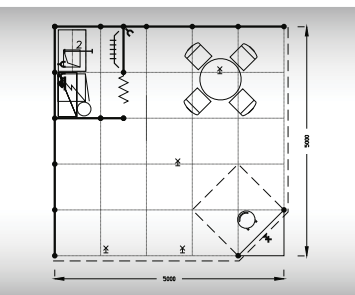

Typová expozice Exclusive - TYP Ex1, 5 x 5 m, celková cena do 15. 10. 2021 Kč 75 500,- + DPH od 16. 10. 2021 Kč 86 500,- + DPH

Cena zahrnuje: výstavní plochu 25 m², registrační poplatek, výstavbu expozice a vybavení dle uvedeného soupisu, základní grafiku na límeček expozice (nápis do 30 písmen), koberec, přívod elektřiny do 6,9 kW a revize, rozvaděč, denní úklid expozice, uvedení základních údajů ve veletržním katalogu a v elektronickém informačním systému, 2 ks montážních/demontážních a 3 ks vystavovatelských průkazů, přívod a odpad vody.