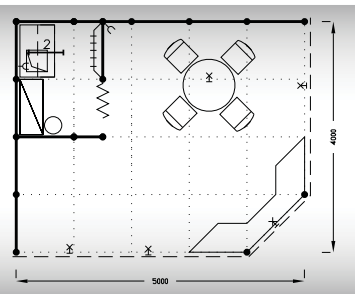

Typová expozice Economy - TYP E2, 5 x 4 m, celková cena do 15. 10. 2021 Kč 69 000,- + DPH od 16. 10. 2021 Kč 76 000,- + DPH

Cena zahrnuje: výstavní plochu 20 m², registrační poplatek, výstavbu expozice a vybavení dle uvedeného soupisu, základní grafiku na límeček expozice (nápis do 30 písmen), koberec, přívod elektřiny do 6,9 kW a revize, rozvaděč, denní úklid expozice, uvedení základních údajů ve veletržním katalogu a v elektronickém informačním systému, 2 ks montážních/demontážních a 2 ks vystavovatelských průkazů, přívod a odpad vody.