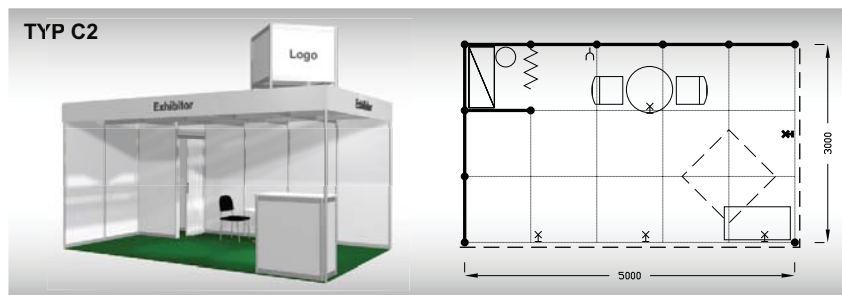

Vybavení expozice:

- 1x stůl 70 cm bílý
- 2x židle Bystřice
- 1x informační pult
- 1x regál
- 1x odpadkový koš
- kloubové svítidlo - 1 ks na 3 m²
- 1x zásuvka 220 V
- 1x poutač - 4x plocha 95 x 67 cm
- grafika na panel za úhradu

Společné podmínky pro všechny typy a velikosti stánků:

- Expozice bude připravena vždy jeden den před zahájením veletrhu v 10:00 h
- V případě vlastního celoplošného polepení a poškození stěnových panelů bude účtován příplatek ve výši Kč 880,- / ks
- Vrácení nebo výměna základního vybavení nebude kompenzováno snížením ceny
- Úklid je prováděn vždy ráno před zahájením veletrhu
- Konstruktivní změny nejsou u balíčkových expozic možné
- POZOR - demontáž expozice probíhá ihned po skončení veletrhu