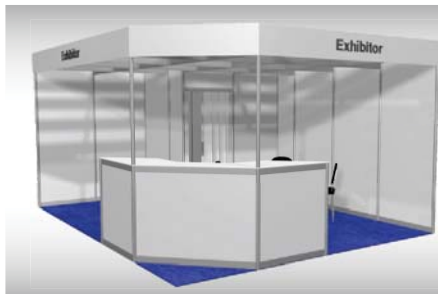

Typová expozice Economy - TYP E2, 5 x 4 m, celková cena do 15. 10. 2021 Kč 69 000,- + DPH od 16. 10. 2021 Kč 76 000,- + DPH

Cena zahrnuje: výstavní plochu 20 m², registrační poplatek, výstavbu expozice a vybavení dle uvedeného soupisu, základní grafiku na límeček expozice (nápis do 30 písmen), koberec, přívod elektřiny do 6,9 kW a revize, rozvaděč, denní úklid expozice, uvedení základních údajů ve veletržním katalogu a v elektronickém informačním systému, 2 ks montážních/demontážních a 2 ks vystavovatelských průkazů, přívod a odpad vody.