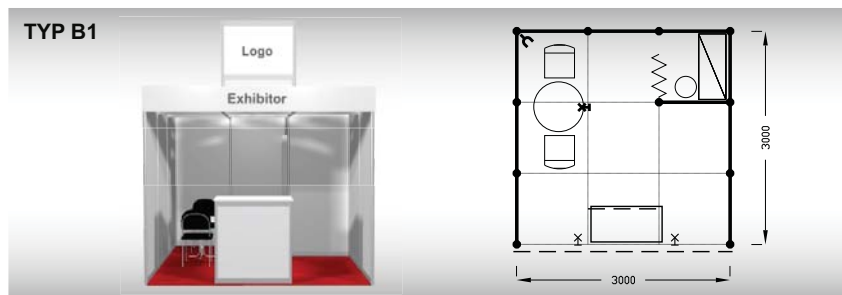

Vybavení expozice:

- 1x stůl 70 cm bílý
- 2x židle Bystřice
- 1x informační pult
- 1x regál
- 1x odpadkový koš
- kloubové svítidlo - 1 ks na 3 m²
- 1x zásuvka 220 V
- 1x poutač 95 x 67 cm
- grafika na panel za úhradu

Typová expozice BASIC - TYP C

TYP C1, 3 x 3 m, celková cena do 15. 10. 2021 Kč 33 000,- + DPH, od 16. 10. 2021 Kč 37 000,- + DPH
TYP C2, 5 x 3 m, celková cena do 15. 10. 2021 Kč 47 000,- + DPH, od 16. 10. 2021 Kč 52 000,- + DPH
TYP C3, 6 x 3 m, celková cena do 15. 10. 2021 Kč 54 000,- + DPH, od 16. 10. 2021 Kč 60 000,- + DPH

Cena zahrnuje: výstavní plochu dle typu expozice, registrační poplatek, výstavbu expozice a vybavení dle uvedeného soupisu, základní grafiku na límeček expozice (nápis do 30 písmen), koberec, přívod elektřiny do 2,2 kW a revize, denní úklid expozice, uvedení základních údajů ve veletržním katalogu a v elektronickém informačním systému, 2 ks montážních/demontážních průkazů, 2 ks vystavovatelských průkazů.