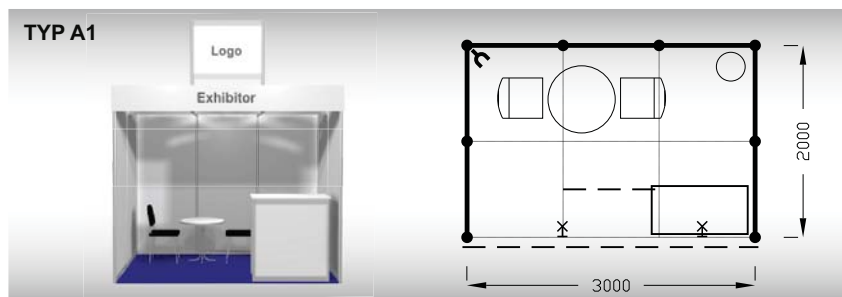

Speciální nabídka balíčků - na veletrh jedním podpisem

B 1

Veletrhy Brno, a.s.
Výstaviště 405/1
603 00 Brno
Tel.: +420 541 152 518
E-mail: jnedomova@bv.cz
www.bvv.cz/expozice

**STAVEBNÍ
VELETRH
BRNO**

23. - 26. 2. 2022, Výstaviště Brno, www.bvv.cz/svb

**Výrazná sleva při
podání přihlášky
do 15. 10. 2021**

Objednávky konkrétních typů balíčků provádějte prostřednictvím závazné přihlášky k účasti, formulář A2, odst. 4.

Typová expozice BASIC - TYP A

TYP A1, 3 x 2 m, celková cena do 15. 10. 2021 Kč 23 000,- + DPH, od 16. 10. 2021 Kč 25 500,- + DPH
TYP A2, 3 x 3 m, celková cena do 15. 10. 2021 Kč 29 500,- + DPH, od 16. 10. 2021 Kč 32 500,- + DPH
TYP A3, 4 x 3 m, celková cena do 15. 10. 2021 Kč 37 000,- + DPH, od 16. 10. 2021 Kč 41 000,- + DPH

Cena zahrnuje: výstavní plochu dle typu expozice, registrační poplatek, výstavbu expozice a vybavení dle uvedeného soupisu, základní grafiku na límeček expozice (nápis do 15 písmen), koberec, přívod elektřiny do 2,2 kW a revize, denní úklid expozice, uvedení základních údajů ve veletržním katalogu a v elektronickém informačním systému, 2 ks montážních/demontážních průkazů, 2 ks vystavovatelských průkazů.

Vybavení expozice:

- 1x stůl 70 cm bílý
- 2x židle Bystřice
- 1x informační pult
- 1x odpadkový koš
- kloubové svítidlo - 1 ks na 3 m²
- 1x zásuvka 220 V
- 1x poutač 95 x 67 cm
- grafika na panel za úhradu

Typová expozice BASIC - TYP B

TYP B1, 3 x 3 m, celková cena do 15. 10. 2021 Kč 30 500,- + DPH, od 16. 10. 2021 Kč 34 000,- + DPH
TYP B2, 4 x 3 m, celková cena do 15. 10. 2021 Kč 38 500,- + DPH, od 16. 10. 2021 Kč 42 500,- + DPH
TYP B3, 5 x 3 m, celková cena do 15. 10. 2021 Kč 43 500,- + DPH, od 16. 10. 2021 Kč 48 000,- + DPH

Cena zahrnuje: výstavní plochu dle typu expozice, registrační poplatek, výstavbu expozice a vybavení dle uvedeného soupisu, základní grafiku na límeček expozice (nápis do 15 písmen), koberec, přívod elektřiny do 2,2 kW a revize, denní úklid expozice, uvedení základních údajů ve veletržním katalogu a v elektronickém informačním systému, 2 ks montážních/demontážních průkazů, 2 ks vystavovatelských průkazů.