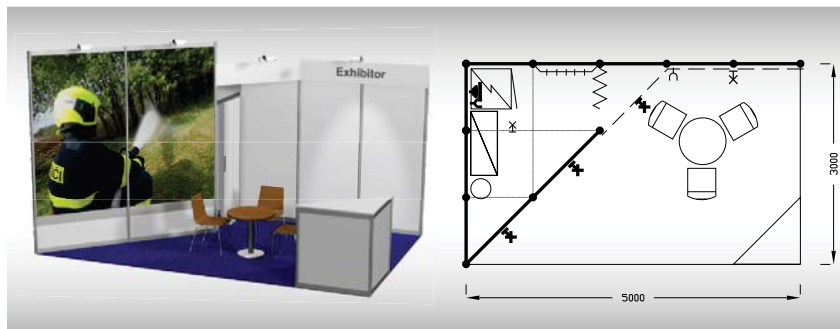

Vybavení expozice:

- 1x stůl kulatý 70 cm deska buk
- 3x židle
- 1x informační pult
- 1x lednička, 1x regál
- 1x věšáková lišta
- 1x odpadkový koš
- 5x kloubové svítidlo
- 2x zásuvka 220 V
- 1x zásuvka pro ledničku
- 1x plocha pro grafiku 276x234 cm (grafika za úhradu)

Společné podmínky pro všechny typy a velikosti stánků:

- Expozice bude připravena vždy jeden den před zahájením veletrhu v 10:00 h
- V případě vlastního celoplošného polepení a poškození stěnových panelů bude účtován příplatek ve výši Kč 880,- / ks
- Vrácení nebo výměna základního vybavení nebude kompenzováno snížením ceny
- Úklid je prováděn vždy ráno před zahájením veletrhu
- Konstrukční změny nejsou u balíčkových expozic možné
- POZOR - demontáž expozice probíhá ihned po skončení veletrhu