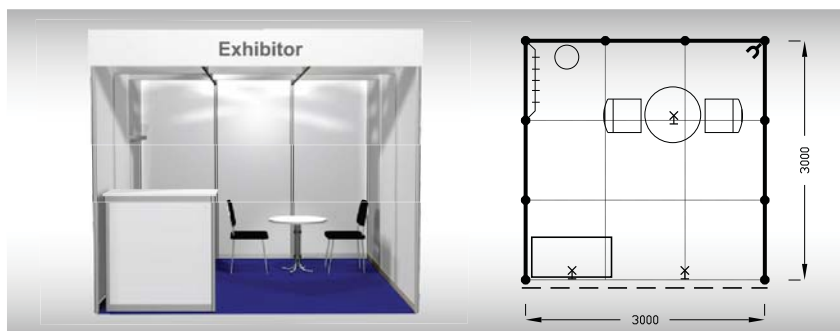

Speciální nabídka balíčků - na veletrh jedním podpisem

B 1

Veletrhy Brno, a.s.
Výstaviště 405/1
603 00 Brno
Tel.: +420 541 152 518
Mob.: +420 724 852 975
E-mail: jnedomova@bv.cz
www.bvv.cz/expozice

6.–8. 10. 2021, Výstaviště Brno, www.bvv.cz/pyros, www.bvv.cz/iset

**Výrazná sleva při
podání přihlášky
do 15. 6. 2021**

Objednávky konkrétních typů balíčků provádějte prostřednictvím závazné přihlášky k účasti, formulář A2, odst. 2.

B1
9 m²

Typová expozice - TYP B1, 3 x 3 m, celková cena do 15. 6. 2021 Kč 41 400,- + DPH po 15. 6. 2021 Kč 44 800,- + DPH

Cena zahrnuje: výstavní plochu 9 m², registrační poplatek, výstavbu expozice a vybavení dle uvedeného soupisu, základní grafiku na límeček expozice (nápis do 15 písmen), koberec, přívod elektřiny do 3,6 kW a revize, denní úklid expozice, uvedení základních údajů ve veletržním katalogu a v elektronickém informačním systému, 2 ks montážních/demontážních a 2 ks vystavovatelských průkazů.

Vybavení expozice:

- 1x stůl kulatý 70 cm
- 2x židle Bystřice
- 1x informační pult
- 1x věšáková lišta
- 1x odpadkový koš
- 3x kloubové svítidlo
- 1x zásuvka 220 V

B2
12 m²

Typová expozice - TYP B2, 4 x 3 m, celková cena do 15. 6. 2021 Kč 54 900,- + DPH po 15. 6. 2021 Kč 59 500,- + DPH

Cena zahrnuje: výstavní plochu 12 m², registrační poplatek, výstavbu expozice a vybavení dle uvedeného soupisu, základní grafiku na límeček expozice (nápis do 15 písmen), koberec, přívod elektřiny do 3,6 kW a revize, denní úklid expozice, uvedení základních údajů ve veletržním katalogu a v elektronickém informačním systému, 2 ks montážních/demontážních a 2 ks vystavovatelských průkazů.