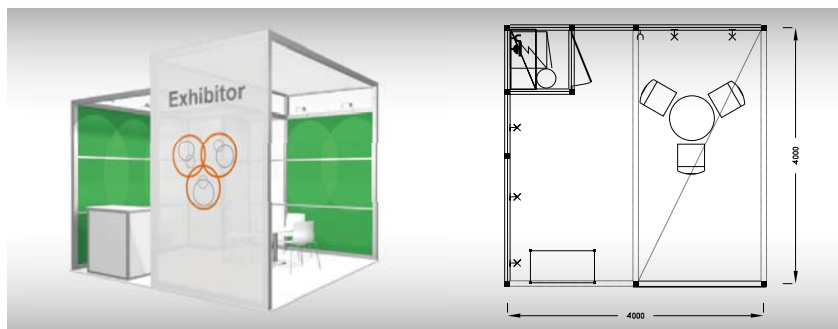

Vybavení expozice:

- 1x stůl kulatý 70 cm
- 3x židle bílá
- 1x informační pult
- 1x lednička, 1x regál
- 1x odpadkový koš
- 5x kloubové svítidlo
- 2x zásuvka 220 V
- 1x zásuvka pro ledničku
- 1x uzamykatelné zázemí 1x1 m
- 1x grafická plocha 2x3,5 m bez potisku
- 6x polep panelu fólií 12 m²

Společné podmínky pro všechny typy a velikosti stánků:

- Expozice bude připravena vždy jeden den před zahájením veletrhu v 10:00 h
- V případě vlastního celoplošného polepení a poškození stěnových panelů bude účtován příplatek ve výši Kč 880,- / ks
- Vrácení nebo výměna základního vybavení nebude kompenzováno snížením ceny
- Úklid je prováděn vždy ráno před zahájením veletrhu
- Konstruktivní změny nejsou u balíčkových expozic možné
- POZOR - demontáž expozice probíhá ihned po skončení veletrhu