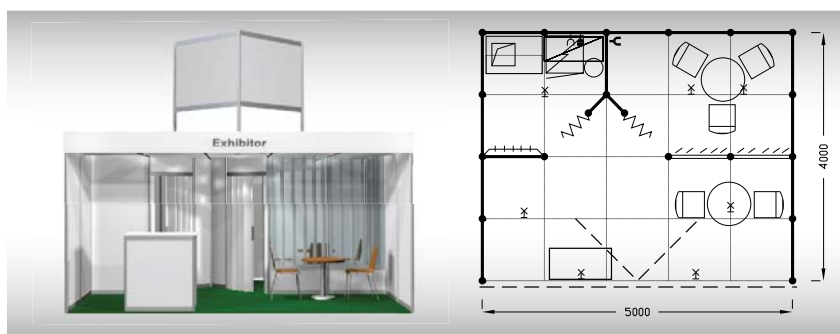

Speciální nabídka balíčků - na veletrh jedním podpisem

B 3

Veletrhy Brno, a.s.
Výstaviště 405/1
603 00 Brno
Tel.: +420 541 152 518
Mob.: +420 724 852 975
E-mail: jnedomova@bv.cz
www.bvv.cz/expozice

6.–8. 10. 2021, Výstaviště Brno, www.bvv.cz/pyros, www.bvv.cz/iset

**Výrazná sleva při
podání přihlášky
do 15. 6. 2021**

Objednávky konkrétních typů balíčků provádějte prostřednictvím závazné přihlášky k účasti, formulář A2, odst. 2.

**Ex1
20 m²**

**Typová expozice - TYP Ex1, 5 x 4 m, celková cena do 15. 6. 2021 Kč 96 600,- + DPH
po 15. 6. 2021 Kč 104 900,- + DPH**

Cena zahrnuje: výstavní plochu 20 m², registrační poplatek, výstavbu expozice a vybavení dle uvedeného soupisu, základní grafiku na límeček expozice (nápis do 15 písmen), koberec, přívod elektřiny do 6,9 kW a revize, denní úklid expozice, uvedení základních údajů ve veletržním katalogu a v elektronickém informačním systému, 2 ks montážních/demontážních průkazů, 4 ks vystavovatelských průkazů, přívod a odpad vody, 1x volný vjezd.

Vybavení expozice:

2x stůl průměr 70 cm deska buk
5x židle
1x informační pult
1x kuchyňka Omnia
1x lednička, 1x regál, 1x koš
1x věšáková lišta
7x kloubové svítidlo
2x zásuvka 220 V
1x zásuvka pro ledničku
1x poutač - 2x plocha pro grafiku
136 x 67 cm (grafika za úhradu)

**Ex1R
20 m²**

**Typová expozice - TYP Ex1R, 5 x 4 m, celková cena do 15. 6. 2021 Kč 99 100,- + DPH
po 15. 6. 2021 Kč 107 700,- + DPH**

Cena zahrnuje: výstavní plochu 20 m², registrační poplatek, výstavbu expozice a vybavení dle uvedeného soupisu, základní grafiku na límeček expozice (nápis do 30 písmen), koberec, přívod elektřiny do 6,9 kW a revize, denní úklid expozice, uvedení základních údajů ve veletržním katalogu a v elektronickém informačním systému, 2 ks montážních/demontážních průkazů, 4 ks vystavovatelských průkazů, přívod a odpad vody, 1x volný vjezd.