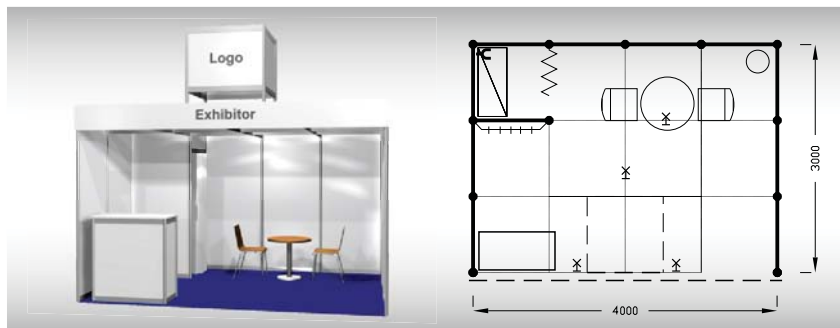

Vybavení expozice:

- 1x stůl kulatý 70 cm deska buk
- 2x židle
- 1x informační pult
- 1x regál v zázemí
- 1x věšáková lišta
- 1x odpadkový koš
- 4x kloubové svítidlo
- 1x zásuvka 220 V
- 1x poutač kostka - 4x plocha pro grafiku 95 x 67 cm (grafika za úhradu)

B2R
15 m²

Typová expozice - TYP B2R, 5 x 3 m, celková cena do 15. 6. 2021 Kč 66 600,- + DPH po 15. 6. 2021 Kč 72 200,- + DPH

Cena zahrnuje: výstavní plochu 15 m², registrační poplatek, výstavbu expozice a vybavení dle uvedeného soupisu, základní grafiku na límeček expozice (nápis do 15 písmen), koberec, přívod elektřiny do 3,6 kW a revize, denní úklid expozice, uvedení základních údajů ve veletržním katalogu a v elektronickém informačním systému, 2 ks montážních/demontážních a 2 ks vystavovatelských průkazů.