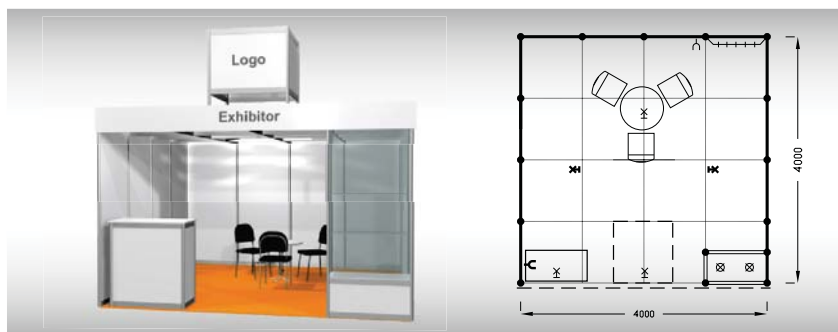

Speciální nabídka balíčků - na veletrh jedním podpisem

Veletrhy Brno, a.s.
Výstaviště 405/1
603 00 Brno
Tel.: +420 541 152 518
Mob.: +420 724 852 975
E-mail: jnedomova@bv.cz
www.bvv.cz/expozice

6.–8. 10. 2021, Výstaviště Brno, www.bvv.cz/pyros, www.bvv.cz/iset

Výrazná sleva při podání přihlášky do 15. 6. 2021

Objednávky konkrétních typů balíčků provádějte prostřednictvím závazné přihlášky k účasti, formulář A2, odst. 2.

B3
16 m²

Typová expozice - TYP B3, 4 x 4 m, celková cena do 15. 6. 2021 Kč 66 700,- + DPH po 15. 6. 2021 Kč 72 500,- + DPH

Cena zahrnuje: výstavní plochu 16 m², registrační poplatek, výstavbu expozice a vybavení dle uvedeného soupisu, základní grafiku na límeček expozice (nápis do 15 písmen), koberec, přívod elektřiny do 3,6 kW a revize, denní úklid expozice, uvedení základních údajů ve veletržním katalogu a v elektronickém informačním systému, 2 ks montážních/demontážních průkazů, 2 ks vystavovatelských průkazů.

Vybavení expozice:

- 1x stůl kulatý 70 cm
- 3x židle Bystřice
- 1x informační pult
- 1x prosvětlená vitrina 100 x 50 x 250 cm
- 1x věšáková lišta
- 5x kloubové svítidlo
- 2x zásuvka 220 V
- 1x poutač kostka - 4x plocha pro grafiku 95 x 67 cm (grafika za úhradu)

E1
16 m²

Typová expozice - TYP E1, 4 x 4 m, celková cena do 15. 6. 2021 Kč 77 800,- + DPH po 15. 6. 2021 Kč 84 000,- + DPH

Cena zahrnuje: výstavní plochu 16 m², registrační poplatek, výstavbu expozice a vybavení dle uvedeného soupisu, základní grafiku na límeček expozice (nápis do 15 písmen), koberec, přívod elektřiny do 3,6 kW a revize, denní úklid expozice, uvedení základních údajů ve veletržním katalogu a v elektronickém informačním systému, 2 ks montážních/demontážních průkazů, 2 ks vystavovatelských průkazů.