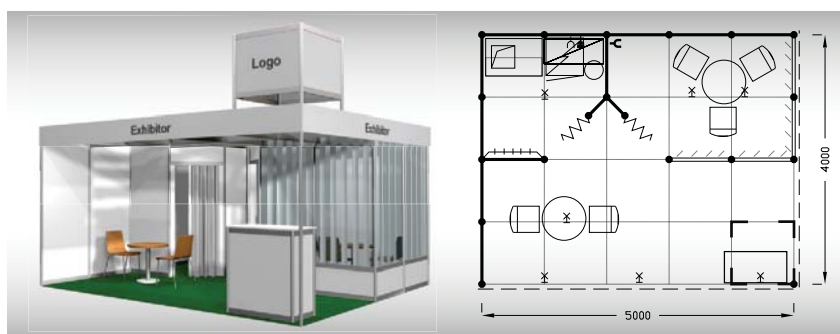

Vybavení expozice:

2x stůl průměr 70 cm deska buk
5x židle
1x informační pult
1x kuchyňka Omnia
1x lednička, 1x regál, 1x koš
1x věšáková lišta
7x kloubové svítidlo
2x zásuvka 220 V
1x zásuvka pro ledničku
1x poutač kostka - 4x plocha pro grafiku
95 x 67 cm (grafika za úhradu)

Společné podmínky pro všechny typy a velikosti stánků:

- Expozice bude připravena vždy jeden den před zahájením veletrhu v 10:00 h
- V případě vlastního celoplošného polepení a poškození stěnových panelů bude účtován příplatek ve výši Kč 880,- / ks
- Vrácení nebo výměna základního vybavení nebude kompenzováno snížením ceny
- Úklid je prováděn vždy ráno před zahájením veletrhu
- Konstruktivní změny nejsou u balíčkových expozic možné
- POZOR - demontáž expozice probíhá ihned po skončení veletrhu