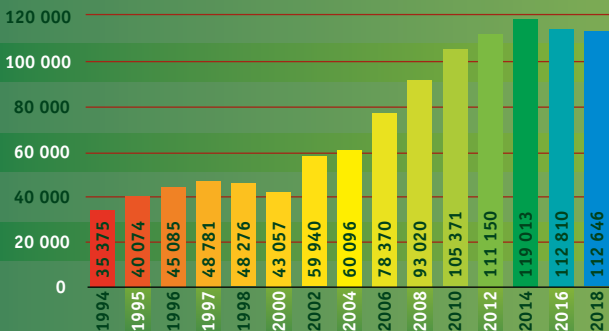

SILVA REGINA - Ochrana lesa hospodařením

Mezinárodní lesnický a myslivecký veletrh SILVA REGINA je významnou přehlídkou lesnického odvětví a myslivosti nejen v České republice, ale v celém středoevropském regionu. Na tomto veletrhu se představuje moderní lesnická technika i nejnovější technologie. V doprovodném programu i expozičních ročníku 2022 bude zdůrazněno téma ochrany lesa hospodařením, dále udržitelnost, reakce na klimatické změny a kůrovcovou kalamitu. V myslivecké části se představí lovecké zbraně a střelivo, vybavení pro myslivce a lesníky, trofeje a preparáty.

Setkání lesníků a myslivců

SILVA REGINA je nejen obchodní příležitostí a odbornou událostí, ale také komunitním setkáním profesionálů i všech ostatních, kteří svůj život spojili s lesem. Toto setkání má neopakovatelnou atmosféru i průběh.

112.646 návštěvníků ze 39 zemí navštívilo v roce 2018 agrární a lesnické veletrhy TECHAGRO, SILVA REGINA a BIOMASA.

Veletrh SILVA REGINA byl hlavním cílem 21 % návštěvníků.

Vývoj návštěvnosti 1994 - 2018