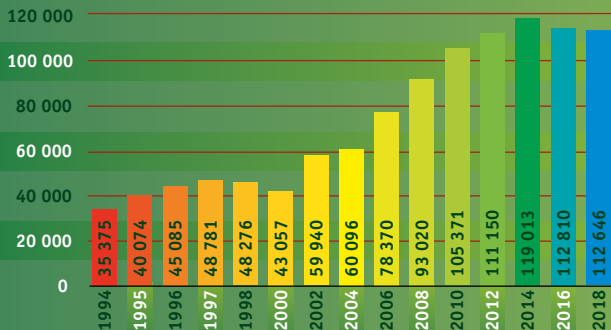

## SILVA REGINA - Schutz des Waldes durch Bewirtschaftung

Die internationale Forst- und Jagdmesse SILVA REGINA ist eine bedeutende Schau der Forstbranche und des Jagdwesens nicht nur in der Tschechischen Republik, sondern in der ganzen mitteleuropäischen Region. Auf ihr werden modernste Forsttechnik und neueste Technologien vorgestellt. An den Messeständen und im Rahmenprogramm der Auflage 2022 stehen der Schutz des Waldes durch Bewirtschaftung, Nachhaltigkeit sowie Reaktionen auf Klimaänderungen und Borkenkäferkalamität im Vordergrund. Der Jagdbereich präsentiert Jagdwaffen und Munition, Ausrüstung für Jäger, Jagdtrophäen und Präparate.

**112.646 Besucher aus 39 Ländern besuchten im Jahr 2018 die Agrar- und Forstmessen TECHAGRO, SILVA REGINA und BIOMASSE.**

Die SILVA REGINA war Hauptziel für 21% der Besucher.

Entwicklung der Besucherzahlen 1994 - 2018