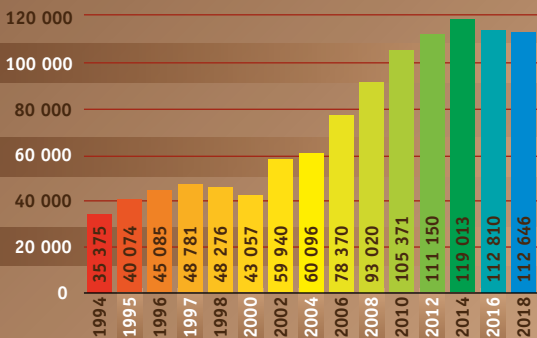

## Nové obchodní příležitosti

Na výstavě BIOMASA se prezentuje **48 vystavovatelů ze 6 zemí světa.**

Výstavní plocha tvoří **3.347 m<sup>2</sup>.**

BIOMASA s dalšími souběžnými veletrhy tak zaplní všechny pavilony a venkovní výstavní plochy výstaviště v Brně.

## Setkání odborníků

V roce 2018 navštívilo agrární veletrhy BIOMASA, SILVA REGINA a TECHAGRO **112.646 návštěvníků ze 39 zemí světa.** Prezentujte jim své novinky, inovační řešení a moderní služby!

### Vývoj návštěvnosti 1994 - 2018