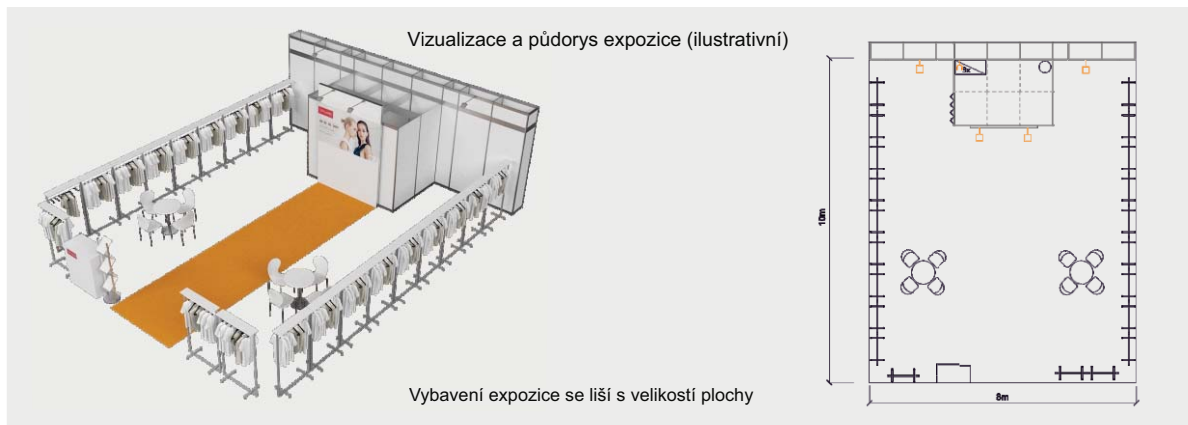

Objednávky konkrétních typů balíčků provádějte prostřednictvím elektronické přihlášky k účasti.

**Nabídka expozic - hloubka stánků 8 m, šířka 4, 5, 6, 7, 8, 9, 10, 11 a 12 m**

**Cena zahrnuje:** výstavní plochu dle rozměru stánku, registrační poplatky, výstavbu expozice a vybavení - viz tabulka, v zázemí 1x regál, 1x trojzásuvka a 1x odpadkový koš, stěna s textilním poutačem 2 x 3 m (tisk grafiky není součástí ceny), koberec, přívod elektřiny do 2,2 kW, revize, denní úklid expozice, 2 ks montážních a demontážních průkazů, 3 - 6x vystavovatelský průkaz, 1x volný vjezd, uvedení základních údajů v elektronickém katalogu, v elektronickém informačním systému a v Mapě firem a značek.

Vybavení expozice se liší s velikostí plochy

Vybavení	8 x 4 m	8 x 5 m	8 x 6 m	8 x 7 m	8 x 8 m	8 x 9 m	8 x 10 m	8 x 11 m	8 x 12 m
stůl	1	1	1	1	2	2	2	2	2
židle	4	4	4	4	8	8	8	8	8
štendr	11	11	13	15	17	19	21	23	25
inf. pult	1	1	1	1	1	1	1	1	1
zásuvka 220V	1	1	1	1	1	1	1	1	1
zázemí - uzamyk.	2 x 2 m	2 x 2 m	2 x 2 m	3 x 2 m	3 x 2 m	3 x 2 m	3 x 2 m	4 x 2 m	4 x 2 m
světlo	4	4	4	4	4	4	4	4	4
koberec	4 m <sup>2</sup>	6 m <sup>2</sup>	8 m <sup>2</sup>	10 m <sup>2</sup>	12 m <sup>2</sup>	14 m <sup>2</sup>	16 m <sup>2</sup>	18 m <sup>2</sup>	20 m <sup>2</sup>
vystavovatelské průkazy	3	3	4	4	5	5	5	6	6
<b>Cena balíčku v Kč celkem bez DPH</b>	<b>69 399,-</b>	<b>82 291,-</b>	<b>89 904,-</b>	<b>101 398,-</b>	<b>113 225,-</b>	<b>125 202,-</b>	<b>136 415,-</b>	<b>147 898,-</b>	<b>160 067,-</b>