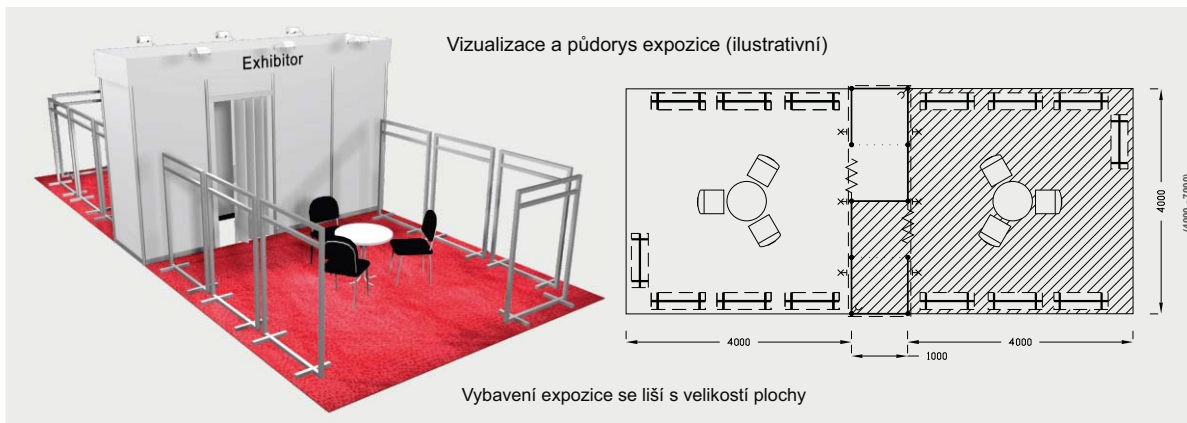

Nabídka expozic - hloubka stánků 4 m, šířka 4, 5, 6 a 7 m

Cena zahrnuje: výstavní plochu dle rozměru stánku, registrační poplatky, výstavbu expozice a vybavení - viz tabulka, v zázemí 1x trojzásuvka a 1x odpadkový koš, grafika na límeč expozice - nápis do 15 písmen, koberec dle plochy expozice, přívod elektřiny do 2,2 kW, revize, denní úklid expozice, 2 ks montážních a demontážních průkazů, 2 - 3 x vystavovatelský průkaz, uvedení základních údajů v elektronickém katalogu, v elektronickém informačním systému a v Mapě firem a značek.

Vybavení expozice se liší s velikostí plochy

Vybavení	4 x 4 m	4 x 5 m	4 x 6 m	4 x 7 m
stůl	1	1	2	2
židle	3	3	6	6
štendry bez osvětlení	7	8	9	10
zásuvka 220V	1	1	1	1
zázemí - uzamyk.	2 x 1 m	2,5 x 1 m	3 x 1 m	3,5 x 1 m
svítidlo	3	4	5	6
koberec	16 m ²	20 m ²	24 m ²	28 m ²
vystavovatelské průkazy	2	2	3	3
Cena balíčku v Kč celkem bez DPH	38 124,-	42 120,-	50 450,-	57 089,-