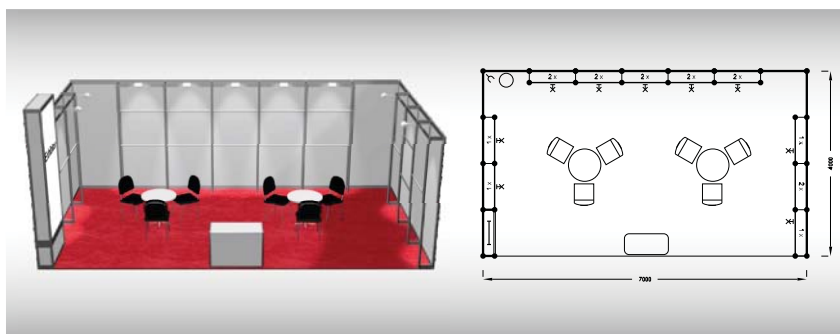

ECONOMY 28 m2

Typová expozice Economy - TYP E6, 7 x 4 m, celková cena před pandemií - Kč 64 174,- + DPH srpen 2021 - cena se započtením 10% slevy - Kč 57 757,- + DPH

Cena zahrnuje: výstavní plochu 28 m², registrační poplatek, výstavbu expozice a vybavení dle uvedeného soupisu, koberec, bez grafiky, přívod elektřiny do 2,2 kW, revize, denní úklid expozice, uvedení základních údajů v elektronickém katalogu, v elektronickém informačním systému a v Mapě firem a značek, 2 ks montážních/demontážních a 3 ks vystavovatelských průkazů.