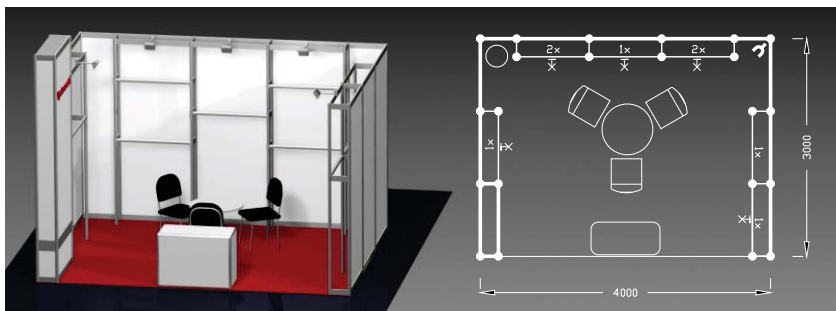

ECONOMY 12 m2

Typová expozice Economy - TYP E2, 4 x 3 m, celková cena před pandemií - Kč 36 584,- + DPH srpen 2021 - cena se započtením 10% slevy - Kč 32 925,- + DPH

Cena zahrnuje: výstavní plochu 12 m², registrační poplatek, výstavbu expozice a vybavení dle uvedeného soupisu, koberec, grafika - 20 písmen, přívod elektřiny do 2,2 kW, revize, denní úklid expozice, uvedení základních údajů v elektronickém katalogu, v elektronickém informačním systému a v Mapě firem a značek, 2 ks montážních/demontážních a 2 ks vystavovatelských průkazů.