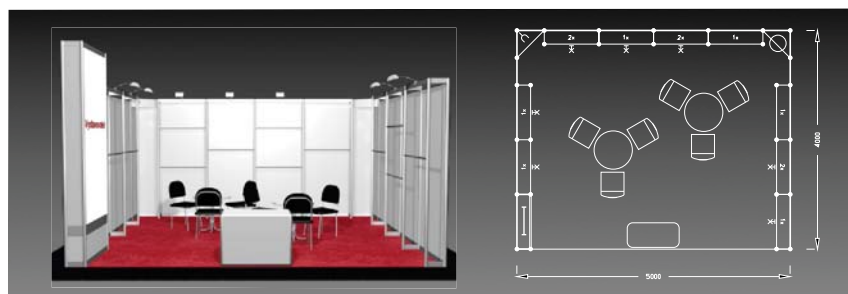

Typová expozice Economy - TYP E4, 5 x 4 m, celková cena před pandemií - Kč 52 467,- + DPH srpen 2021 - cena se započtením 10% slevy - Kč 47 220,- + DPH

Cena zahrnuje: výstavní plochu 20 m², registrační poplatek, výstavbu expozice a vybavení dle uvedeného soupisu, koberec, grafika - 20 písmen, přívod elektřiny do 2,2 kW, revize, denní úklid expozice, uvedení základních údajů v elektronickém katalogu, v elektronickém informačním systému a v Mapě firem a značek, 2 ks montážních/demontážních a 2 ks vystavovatelských průkazů.