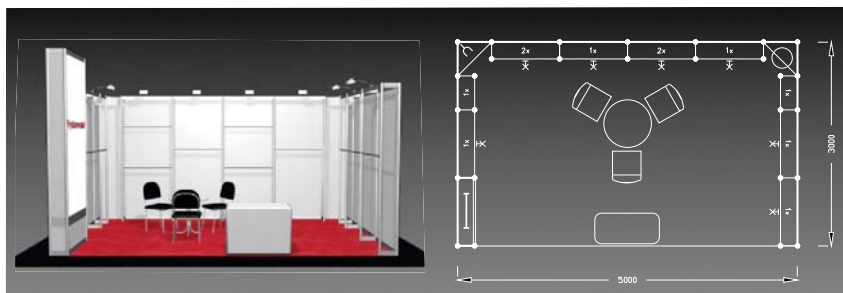

Typová expozice Economy - TYP E3, 5 x 3 m, celková cena před pandemií - Kč 42 913,- + DPH srpen 2021 - cena se započtením 10% slevy - Kč 38 622,- + DPH

Cena zahrnuje: výstavní plochu 15 m², registrační poplatek, výstavbu expozice a vybavení dle uvedeného soupisu, koberec, grafika - 20 písmen, přívod elektřiny do 2,2 kW, revize, denní úklid expozice, uvedení základních údajů v elektronickém katalogu, v elektronickém informačním systému a v Mapě firem a značek, 2 ks montážních/demontážních a 2 ks vystavovatelských průkazů.