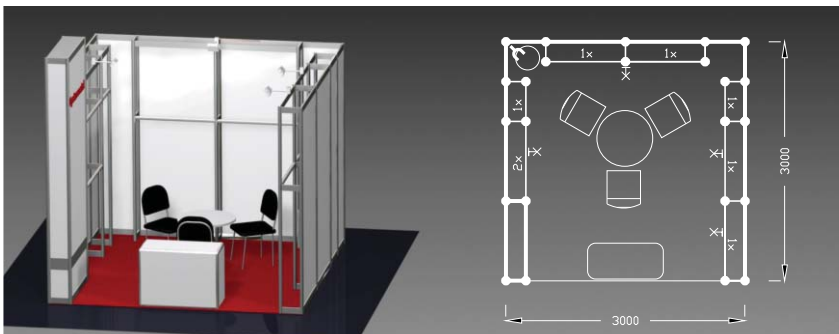

Typová expozice Economy - TYP E1, 3 x 3 m, celková cena před pandemií - Kč 30 537,- + DPH srpen 2021 - cena se započtením 10% slevy - Kč 27 483,- + DPH

Cena zahrnuje: výstavní plochu 9 m², registrační poplatek, výstavbu expozice a vybavení dle uvedeného soupisu, koberec, grafika - 20 písmen, přívod elektřiny do 2,2 kW, revize, denní úklid expozice, uvedení základních údajů v elektronickém katalogu, v elektronickém informačním systému a v Mapě firem a značek, 2 ks montážních/demontážních a 2 ks vystavovatelských průkazů.