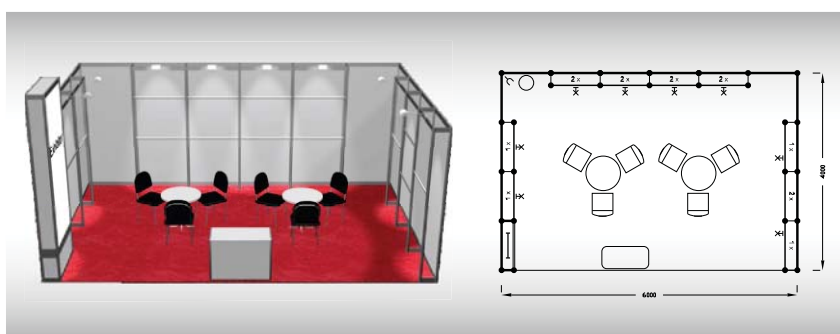

ECONOMY 24 m2

Typová expozice Economy - TYP E5, 6 x 4 m, celková cena před pandemií - Kč 56 526,- + DPH srpen 2021 - cena se započtením 10% slevy - Kč 50 873,- + DPH

Cena zahrnuje: výstavní plochu 24 m², registrační poplatek, výstavbu expozice a vybavení dle uvedeného soupisu, koberec, bez grafiky, přívod elektřiny do 2,2 kW, revize, denní úklid expozice, uvedení základních údajů v elektronickém katalogu, v elektronickém informačním systému a v Mapě firem a značek, 2 ks montážních/demontážních a 3 ks vystavovatelských průkazů.