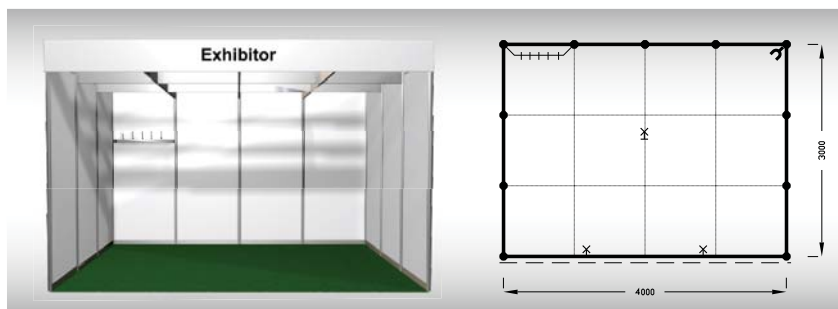

Speciální nabídka balíčků - na veletrh jedním podpisem

Veletřhy Brno, a.s.
Výstaviště 405/1
603 00 Brno
Tel.: +420 541 152 518
E-mail: jnedomova@bv.v.cz
www.bv.v.cz/expozice

28.–30. 6. 2021, Výstaviště Brno

www.bv.v.cz/salima, www.bv.v.cz/salimatech, www.bv.v.cz/mbk, www.bv.v.cz/inteco, www.bv.v.cz/vinex, www.bv.v.cz/embaxprint

B 1

Výrazná sleva při podání přihlášky do 31. 3. 2021

BASIC
12 m²

**Typová expozice Basic - TYP B1, 4 x 3 m, celková cena do 31. 3. 2021 Kč 46 100,- + DPH
od 1. 4. 2021 Kč 52 300,- + DPH**

Cena zahrnuje: výstavní plochu 12 m², registrační poplatek, výstavbu expozice a vybavení dle uvedeného soupisu, základní grafiku na límeček expozice (nápis do 15 písmen), koberec, přívod elektřiny do 3,6 kW a revize, denní úklid expozice, uvedení základních údajů ve veletržním katalogu a v elektronickém informačním systému, 2 ks montážních/demontážních a 2 ks vystavovatelských průkazů.