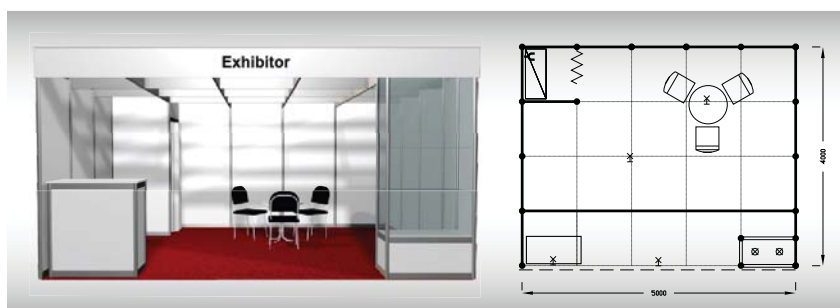

Speciální nabídka balíčků - na veletrh jedním podpisem

Veletrhy Brno, a.s.
Výstaviště 405/1
603 00 Brno
Tel.: +420 541 152 518
E-mail: jnedomova@bvz.cz
www.bvz.cz/expozice

28.–30. 6. 2021, Výstaviště Brno

www.bvz.cz/salima, www.bvz.cz/salimatech, www.bvz.cz/mbk, www.bvz.cz/inteco, www.bvz.cz/vinex, www.bvz.cz/embaxprint

B 2

Výrazná sleva při podání přihlášky do 31. 3. 2021

Economy
12 m²

Typová expozice Economy - TYP E1, 4 x 3 m, celková cena do 31. 3. 2021 Kč 50 300,- + DPH od 1. 4. 2020 Kč 56 700,- + DPH

Cena zahrnuje: výstavní plochu 12 m², registrační poplatek, výstavbu expozice a vybavení dle uvedeného soupisu, základní grafiku na límeček expozice (nápis do 15 písmen), koberec, přívod elektřiny do 3,6 kW a revize, denní úklid expozice, uvedení základních údajů ve veletržním katalogu a v elektronickém informačním systému, 2 ks montážních/demontážních a 4 ks vystavovatelských průkazů.

Vybavení expozice:

- 1x stůl kulatý 70 cm
- 3x židle Bystřice
- 1x informační pult
- 1x vitrína 100x50x250 cm
- 1x regál
- 1x odpadkový koš
- 3x kloubové svítidlo
- 1x zásuvka 220 V

Economy
20 m²

Typová expozice Economy - TYP E2, 5 x 4 m, celková cena do 31. 3. 2021 Kč 73 000,- + DPH od 1. 4. 2021 Kč 83 300,- + DPH

Cena zahrnuje: výstavní plochu 20 m², registrační poplatek, výstavbu expozice a vybavení dle uvedeného soupisu, základní grafiku na límeček expozice (nápis do 15 písmen), koberec, přívod elektřiny do 3,6 kW a revize, denní úklid expozice, uvedení základních údajů ve veletržním katalogu a v elektronickém informačním systému, 2 ks montážních/demontážních a 4 ks vystavovatelských průkazů.

Vybavení expozice:

- 1x stůl kulatý 70 cm
- 3x židle Bystřice
- 1x informační pult
- 1x vitrína 100x50x250 cm
- 1x regál
- 1x odpadkový koš
- 4x kloubové svítidlo
- 1x zásuvka 220 V

Economy
24 m²