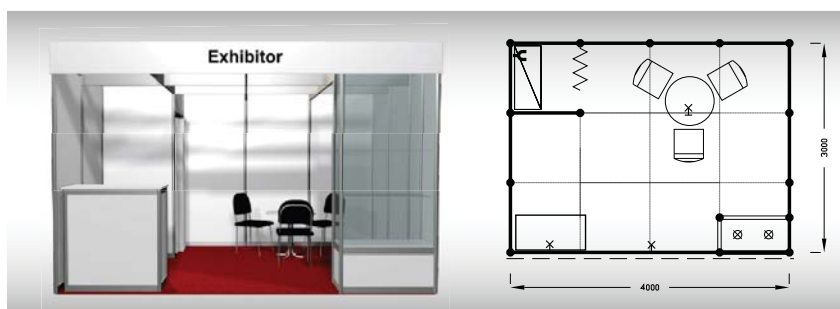

Speciální nabídka balíčků - na veletrh jedním podpisem

Veletrhy Brno, a.s.
Výstaviště 405/1
603 00 Brno
Tel.: +420 541 152 518
E-mail: jnedomova@bvz.cz
www.bvz.cz/expozice

28.–30. 6. 2021, Výstaviště Brno

www.bvz.cz/salima, www.bvz.cz/salimatech, www.bvz.cz/mbk, www.bvz.cz/inteco, www.bvz.cz/vinex, www.bvz.cz/embaxprint

B 2

Výrazná sleva při podání přihlášky do 31. 3. 2021

Economy
12 m²

Typová expozice Economy - TYP E1, 4 x 3 m, celková cena do 31. 3. 2021 Kč 50 300,- + DPH od 1. 4. 2020 Kč 56 700,- + DPH

Cena zahrnuje: výstavní plochu 12 m², registrační poplatek, výstavbu expozice a vybavení dle uvedeného soupisu, základní grafiku na límeček expozice (nápis do 15 písmen), koberec, přívod elektřiny do 3,6 kW a revize, denní úklid expozice, uvedení základních údajů ve veletržním katalogu a v elektronickém informačním systému, 2 ks montážních/demontážních a 4 ks vystavovatelských průkazů.

Vybavení expozice:

- 1x stůl kulatý 70 cm
- 3x židle Bystřice
- 1x informační pult
- 1x vitrína 100x50x250 cm
- 1x regál
- 1x odpadkový koš
- 3x kloubové svítidlo
- 1x zásuvka 220 V

Economy
20 m²

Typová expozice Economy - TYP E2, 5 x 4 m, celková cena do 31. 3. 2021 Kč 73 000,- + DPH od 1. 4. 2021 Kč 83 300,- + DPH

Cena zahrnuje: výstavní plochu 20 m², registrační poplatek, výstavbu expozice a vybavení dle uvedeného soupisu, základní grafiku na límeček expozice (nápis do 15 písmen), koberec, přívod elektřiny do 3,6 kW a revize, denní úklid expozice, uvedení základních údajů ve veletržním katalogu a v elektronickém informačním systému, 2 ks montážních/demontážních a 4 ks vystavovatelských průkazů.