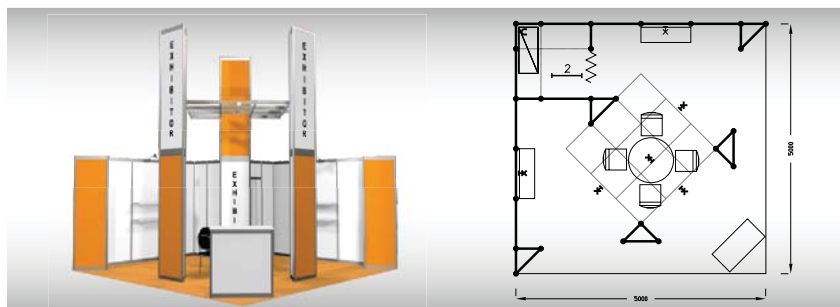

Vybavení expozice:

- 1x stůl 90 cm
- 4x židle Bystřice
- 1x informační pult
- 4x police 100 x 30 cm
- 1x regál
- 6x kloubové svítidlo
- 1x zářivkový podhled
- 1x zásuvka 220 V
- 3x poutač v = 5 m (grafika na panely za úhradu)

Společné podmínky pro všechny typy a velikosti stánků:

- Expozice bude připravena vždy jeden den před zahájením veletrhu v 10:00 h
- POZOR - demontáž expozice probíhá ihned po skončení veletrhu
- V případě vlastního celoplošného polepení a poškození stěnových panelů bude účtován příplatek ve výši Kč 880,- / ks.
- Vrácení nebo výměna základního vybavení nebude kompenzováno snížením ceny
- Úklid je prováděn vždy ráno před zahájením veletrhu
- Konstruktivní změny nejsou u balíčkových expozic možné