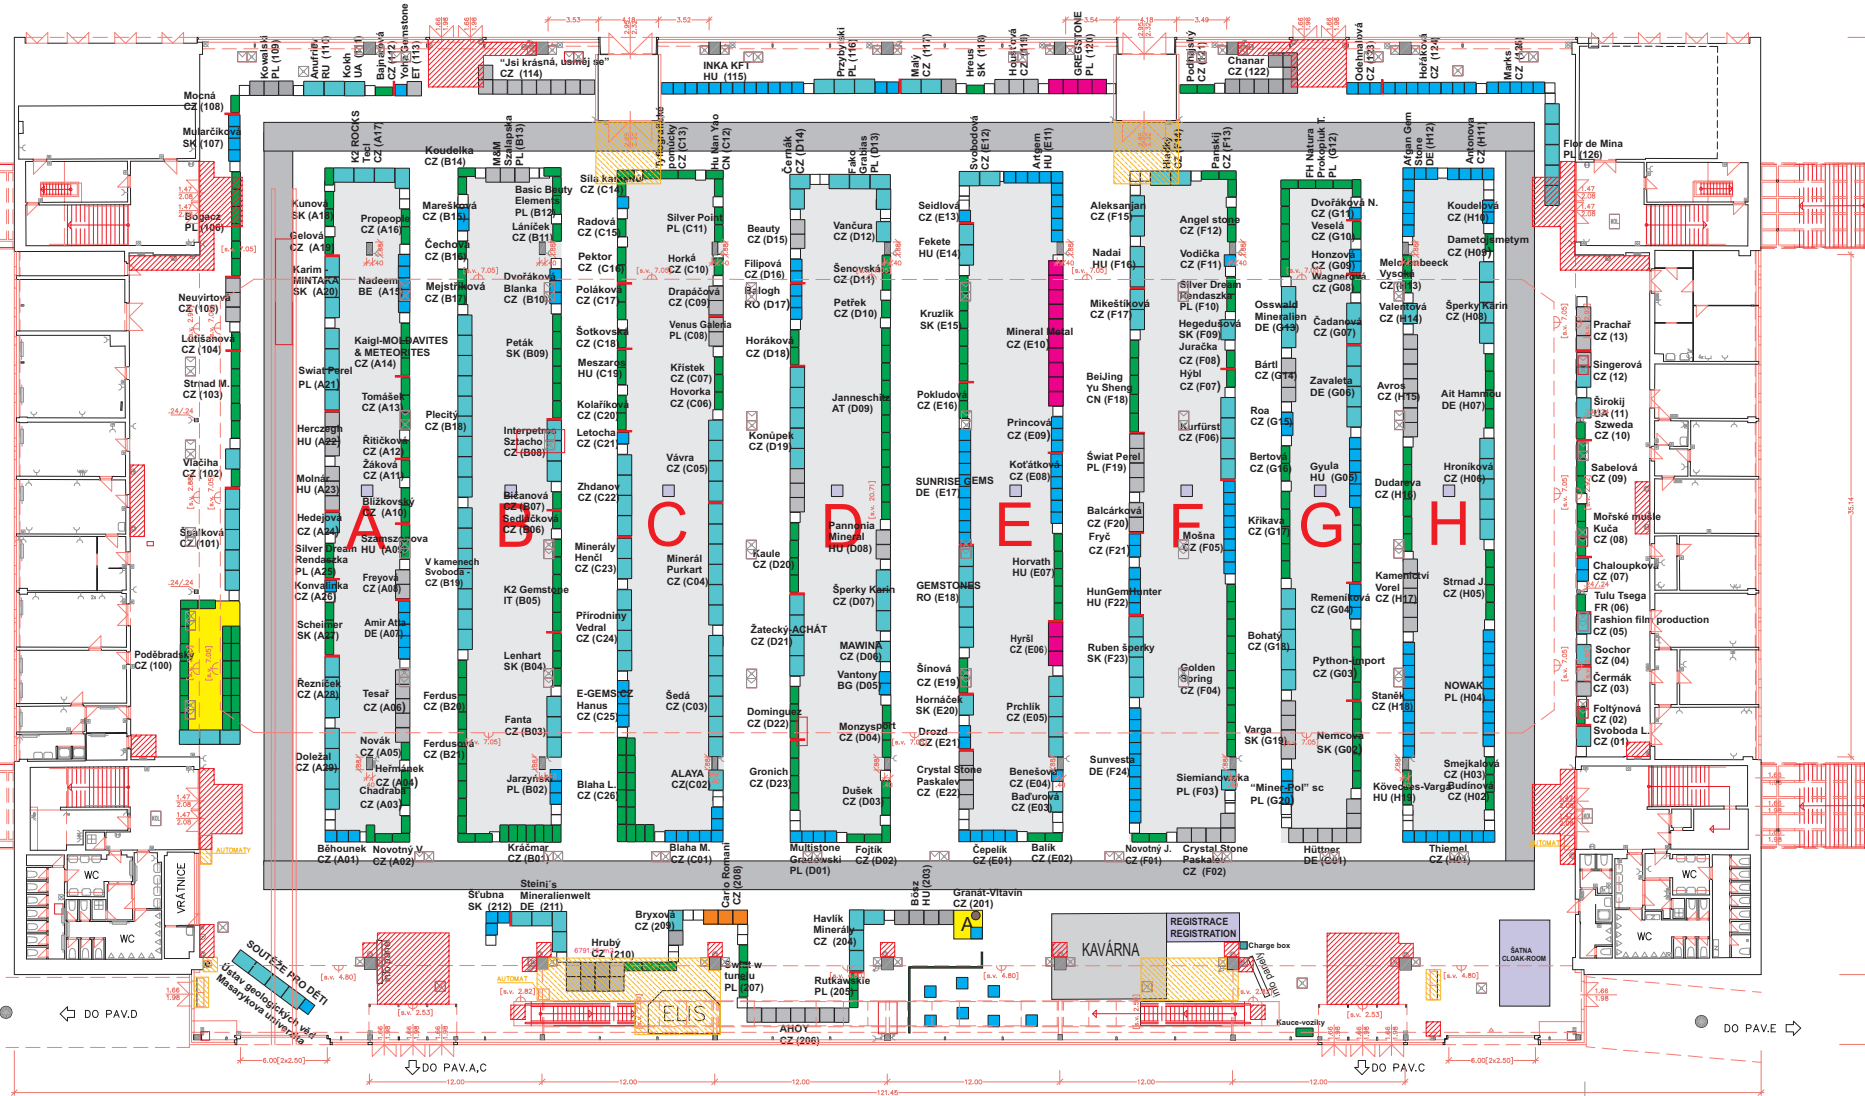

Minerály Brno / Minerals Brno 25. - 26. 5. 2019

Stav k datu: 17. 5. 2019

- Vysvětlivky:**
- sloup 80 x 80
 - sloup 120 x 60
 - sloup 140 x 100
 - mezera 70 cm
 - B octanorm 1 x 1 m, v. 810
 - A octanorm 1 x 1 m s osvětlením, v. 810
 - plocha 1 m x 1 m
 - Octanormová dělící stěna 100 x 110 cm
 - bufetový stůl s bukovou deskou
 - Očíslová vlnitá 602800
 - A stánek A
 - B stánek B
 - C stánek C