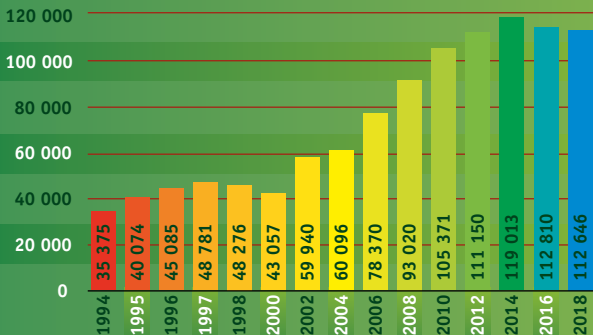

BIO
mass

Veletrh obnovitelných
zdrojů energie
v zemědělství
a lesnictví

Central
European
Exhibition
Centre

BVV

Veletrhy
Brno

SILVA REGINA - Ochrana lesa hospodařením

Mezinárodní lesnický a myslivecký veletrh SILVA REGINA je významnou přehlídkou lesnického odvětví a myslivosti nejen v České republice, ale v celém středoevropském regionu. Na tomto veletrhu se představuje moderní lesnická technika i nejnovější technologie. V doprovodném programu i expozicích ročníku 2020 bude zdůrazněno téma ochrany lesa hospodařením, dále udržitelnost, reakce na klimatické změny a kůrovcovou kalamitu. V myslivecké části se představí lovecké zbraně a střelivo, vybavení pro myslivce a lesníky, trofeje a preparáty.

112.646 návštěvníků ze 39 zemí navštívilo v roce 2018 agrární a lesnické veletrhy TECHAGRO, SILVA REGINA a BIOMASA.

Veletrh SILVA REGINA byl hlavním cílem 21 % návštěvníků.

Vývoj návštěvnosti 1994 - 2018