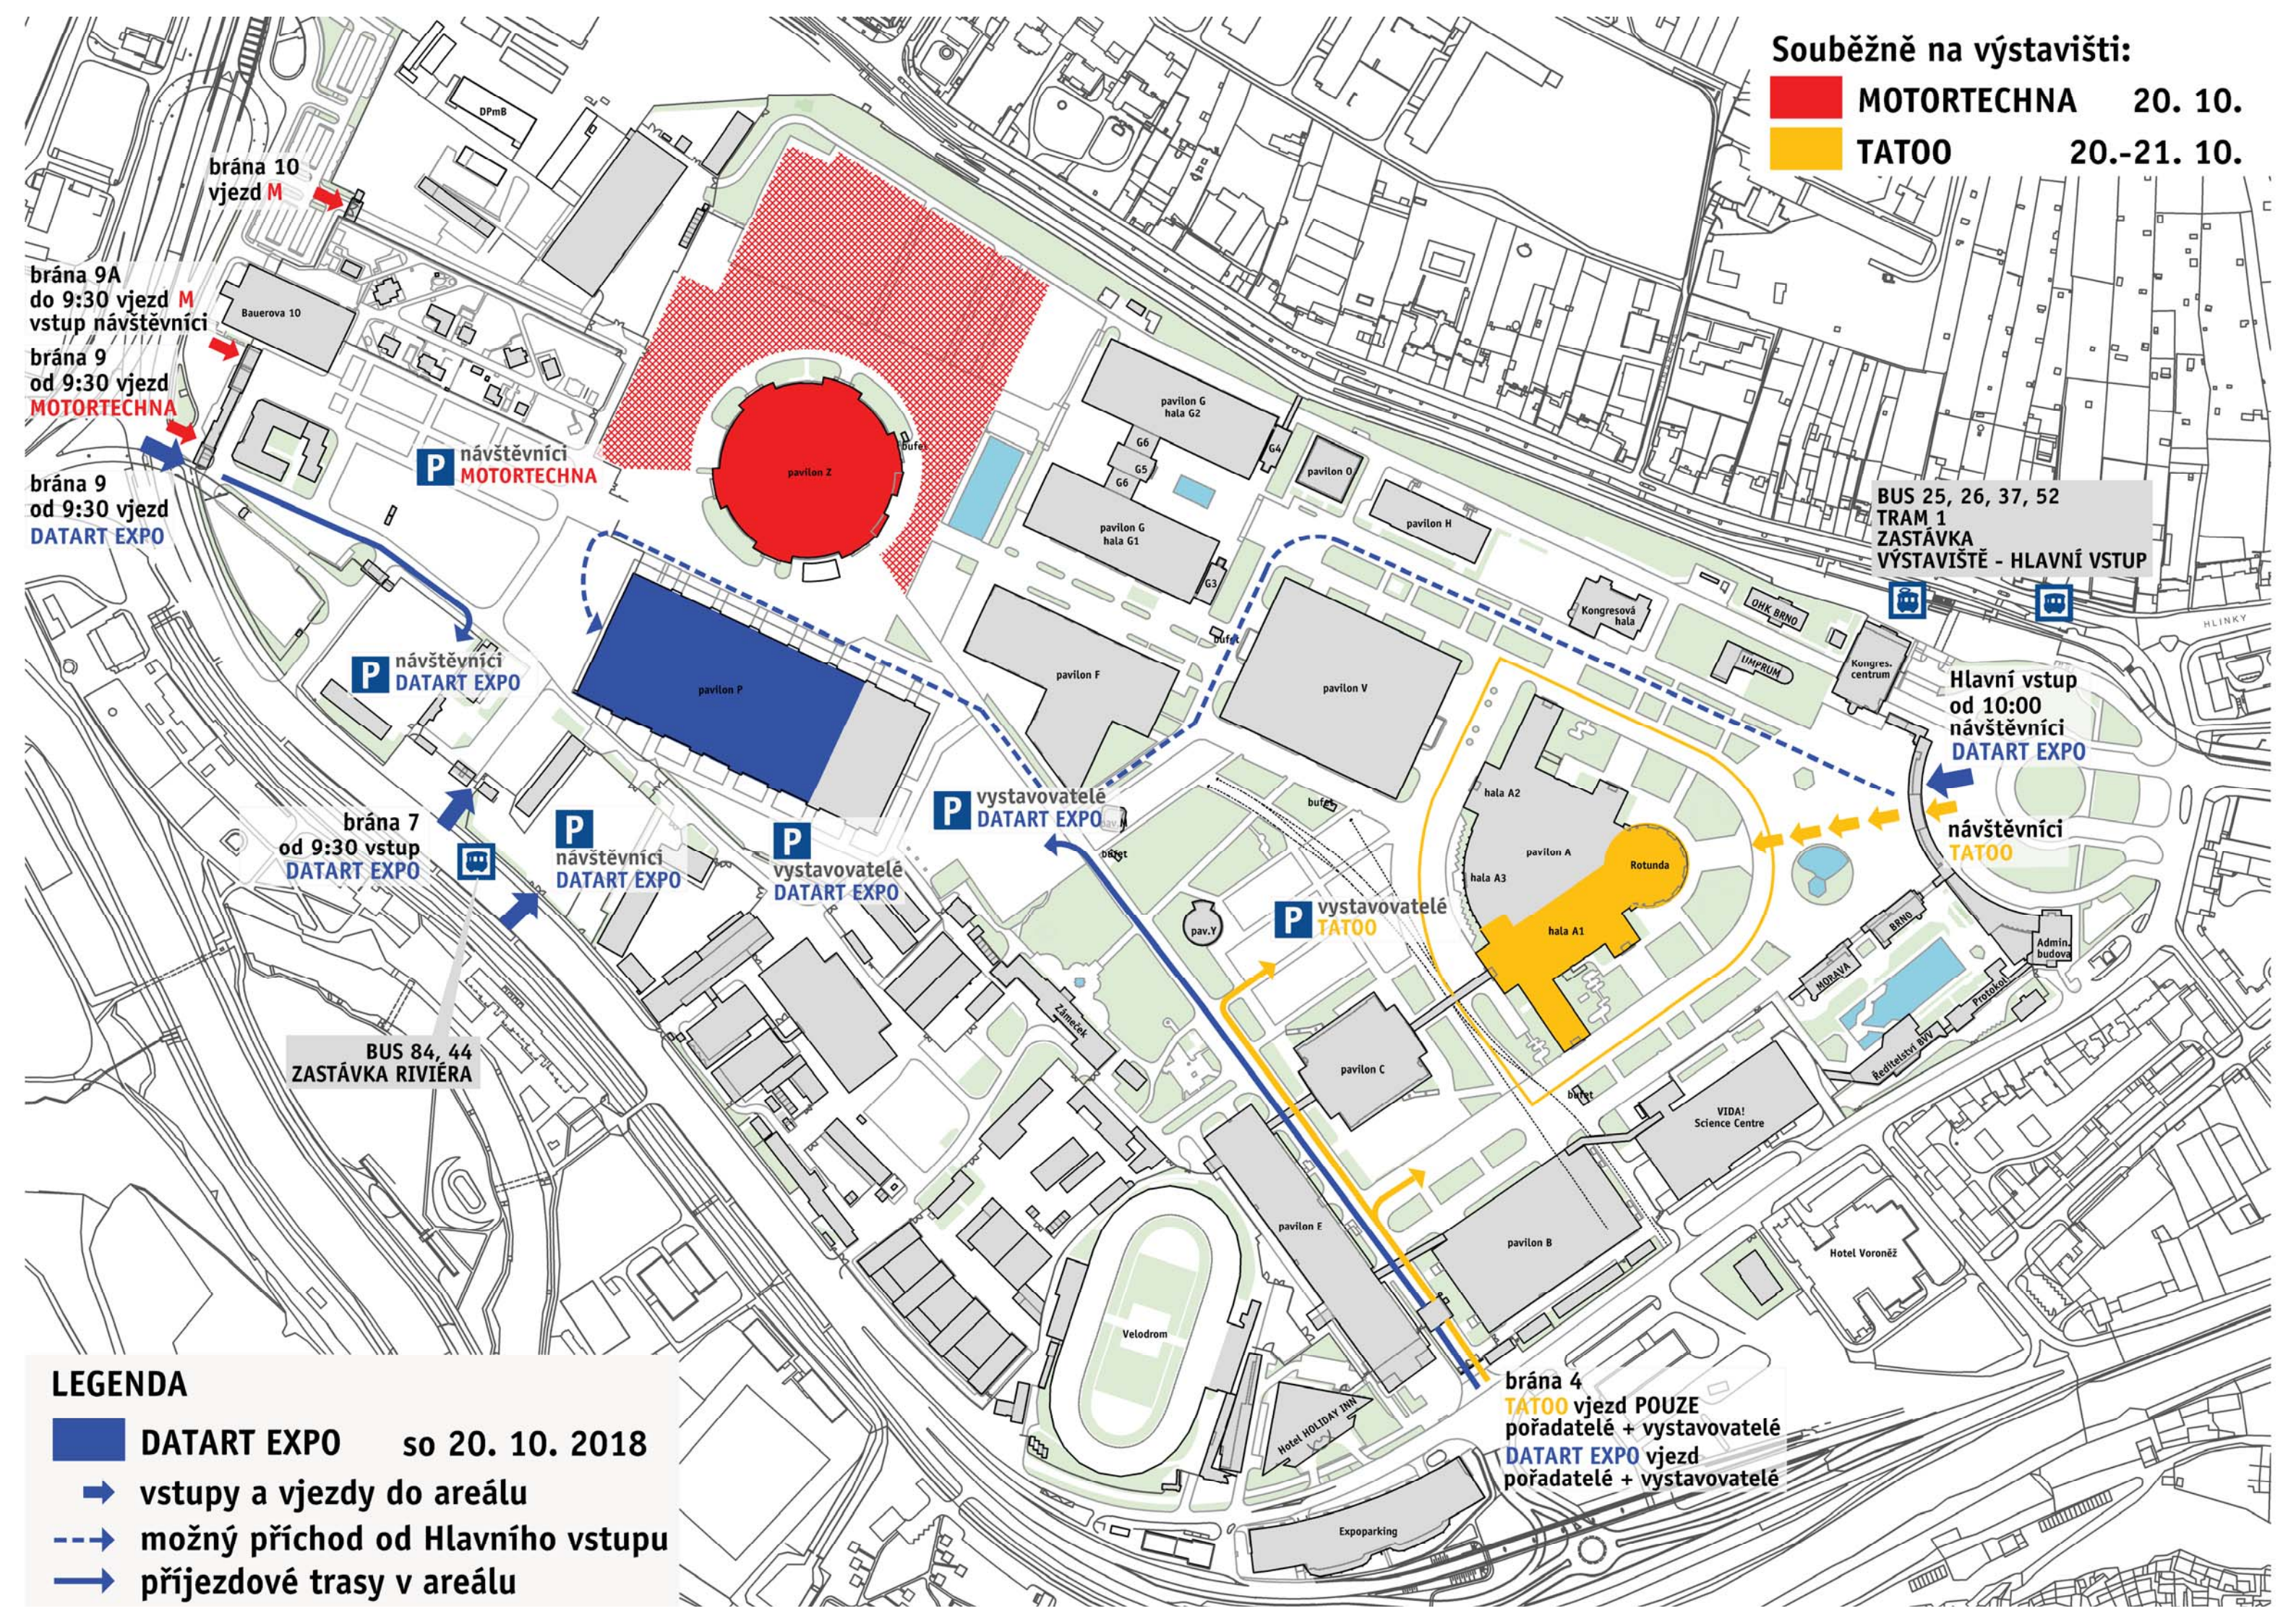

**Souběžně na výstavišti:**

- **MOTORTECHNA** 20. 10.
- **TATOO** 20.-21. 10.

brána 9A  
do 9:30 vjezd **M**  
vstup návštěvníci

brána 9  
od 9:30 vjezd  
**MOTORTECHNA**

brána 9  
od 9:30 vjezd  
**DATART EXPO**

brána 9  
od 9:30 vjezd  
**DATART EXPO**

brána 7  
od 9:30 vstup  
**DATART EXPO**

**BUS 84, 44**  
**ZASTÁVKA RIVIÉRA**

**BUS 25, 26, 37, 52**  
**TRAM 1**  
**ZASTÁVKA**  
**VÝSTAVIŠTĚ - HLAVNÍ VSTUP**

**Hlavní vstup**  
od 10:00  
návštěvníci  
**DATART EXPO**

návštěvníci  
**TATOO**

brána 4  
**TATOO** vjezd **POUZE**  
pořadatelé + vystavovatelé  
**DATART EXPO** vjezd  
pořadatelé + vystavovatelé

**LEGENDA**

- **DATART EXPO** so 20. 10. 2018
- ➔ vstupy a vjezdy do areálu
- - - ➔ možný příchod od Hlavního vstupu
- ➔ příjezdové trasy v areálu