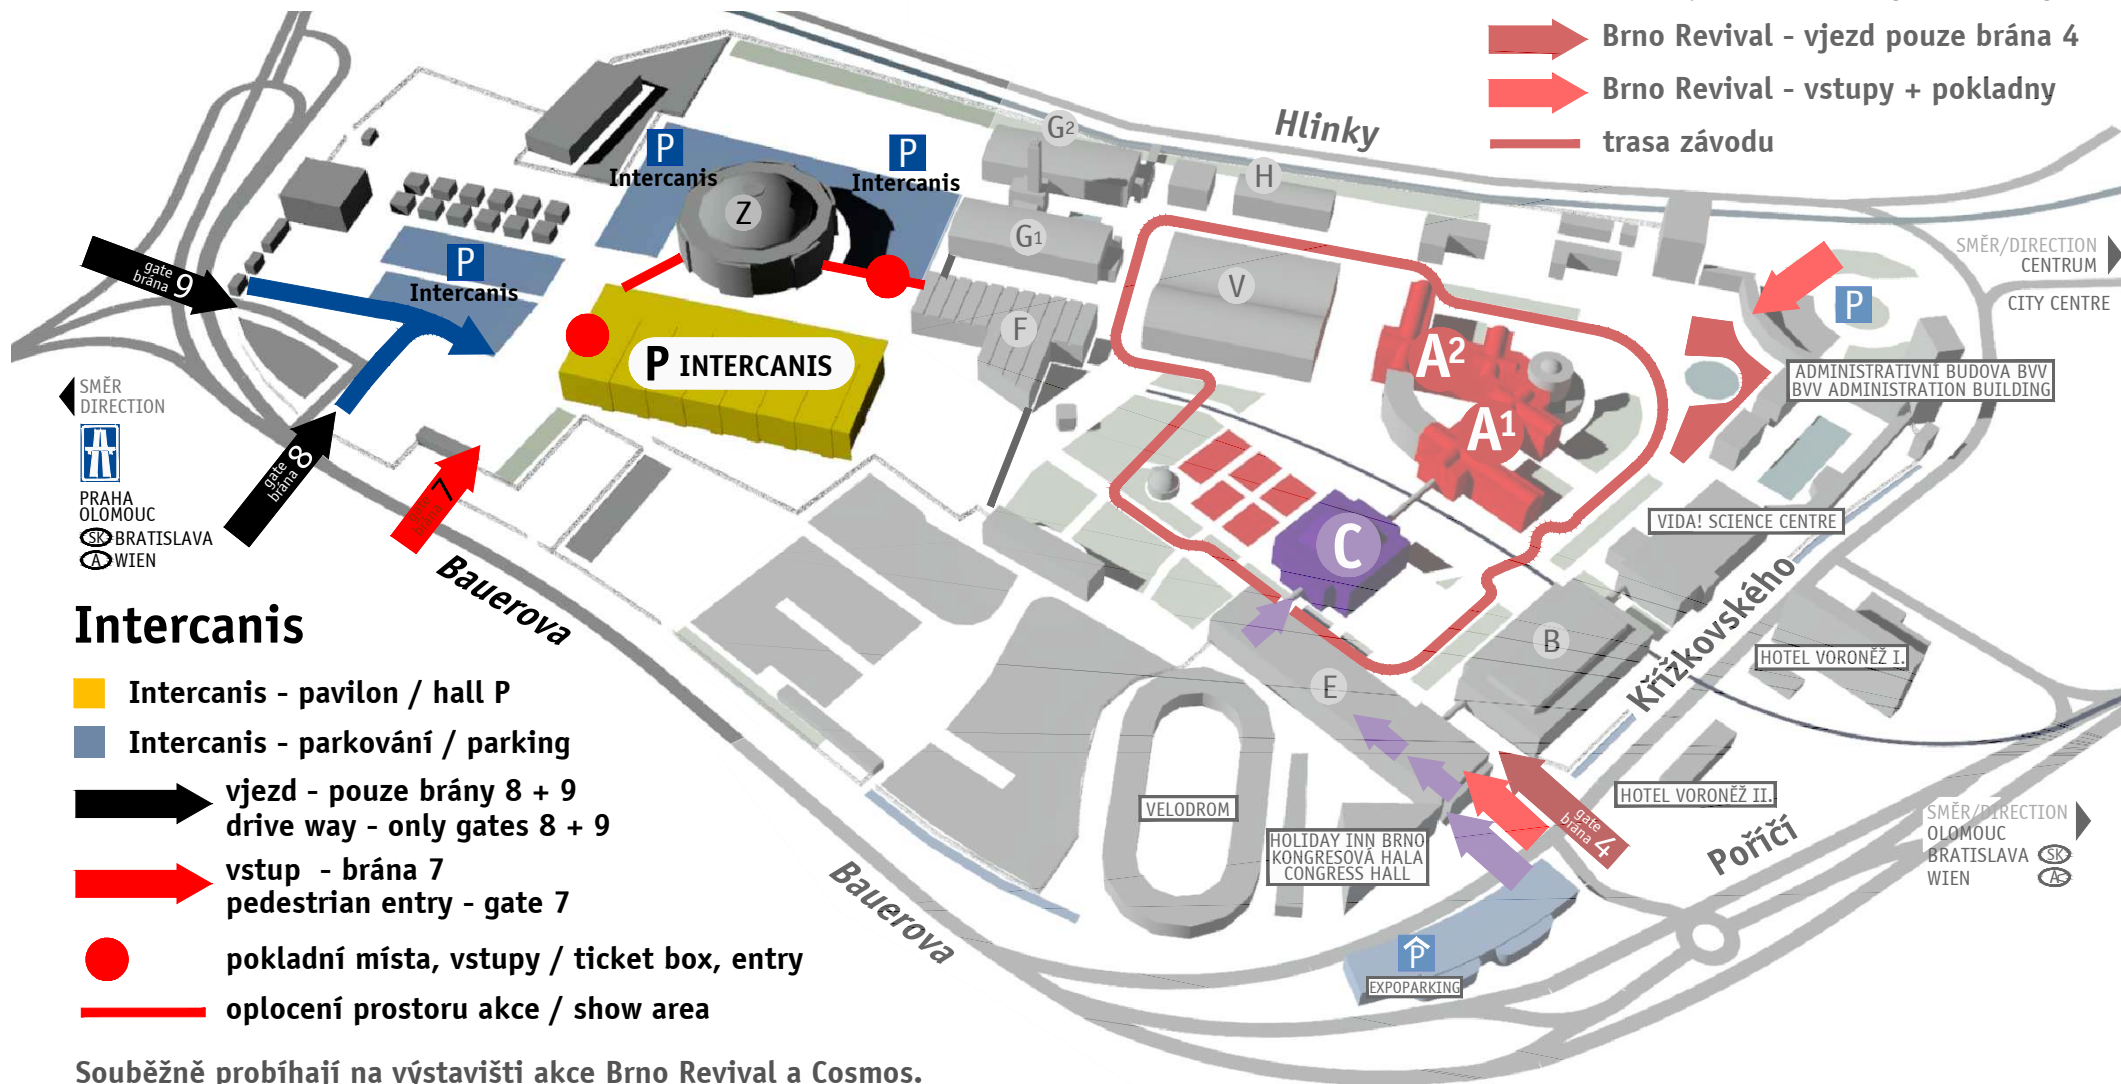

# Výstaviště Brno

23. a 24. 6. 2018

## COSMOS

- výstava COSMOS - pavilon C
- přístup pro návštěvníky přes pavilon E

## Brno Revival

- Depo závodních
- výstava - pavilon A
- Parkování pro návštěvníky s veterány
- Brno Revival - vjezd pouze brána 4
- Brno Revival - vstupy + pokladny
- trasa závodu

## Interkanis

- Interkanis - pavilon / hall P
- Interkanis - parkování / parking
- vjezd - pouze brány 8 + 9  
drive way - only gates 8 + 9
- vstup - brána 7  
pedestrian entry - gate 7
- pokladní místa, vstupy / ticket box, entry
- oplocení prostoru akce / show area