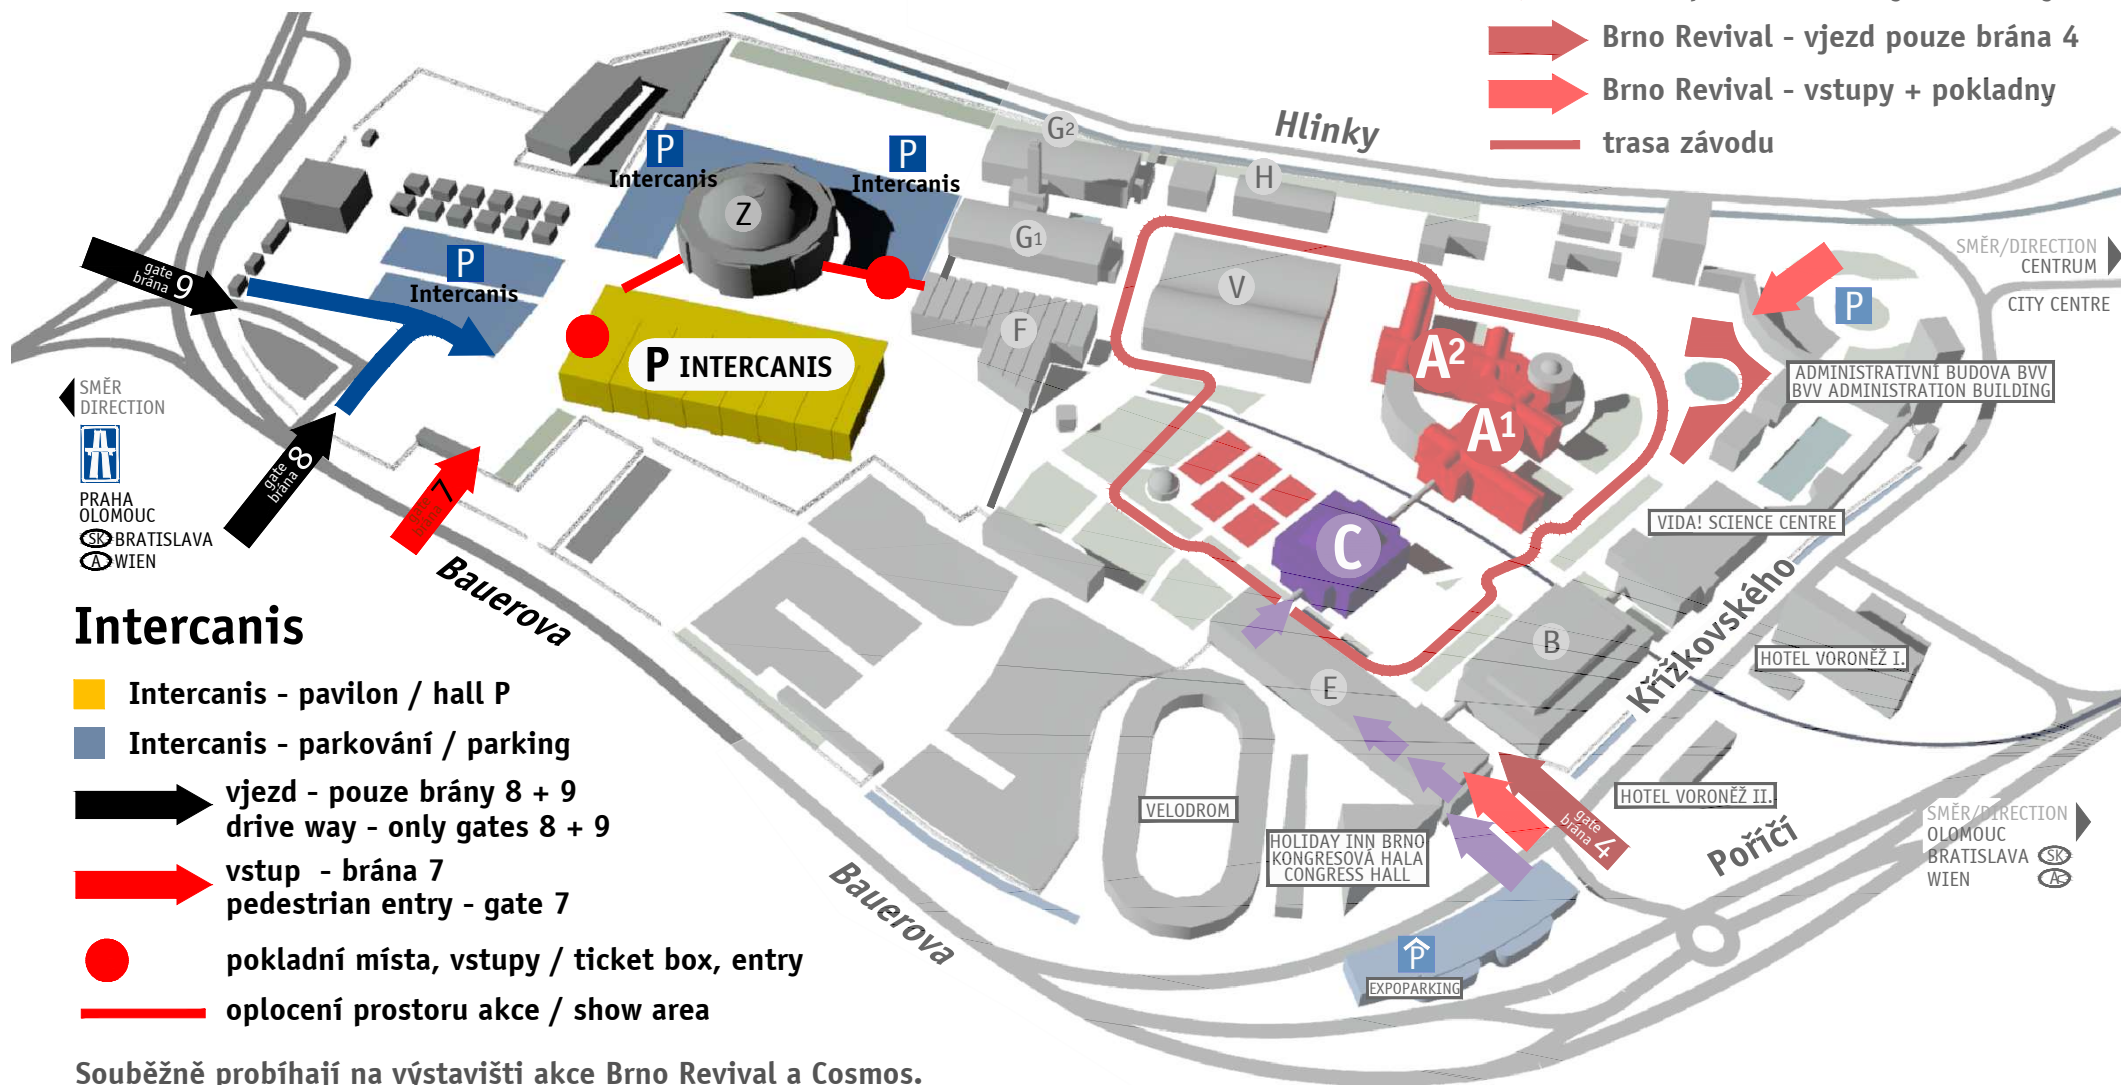

Výstaviště Brno

23. a 24. 6. 2018

COSMOS

- výstava COSMOS - pavilon C
- ➔ přístup pro návštěvníky přes pavilon E

Brno Revival

- Depo závodních
- výstava - pavilon A
- Parkování pro návštěvníky s veterány
- ➔ Brno Revival - vjezd pouze brána 4
- ➔ Brno Revival - vstupy + pokladny
- trasa závodu

Interkanis

- Interkanis - pavilon / hall P
- Interkanis - parkování / parking
- ➔ vjezd - pouze brány 8 + 9
drive way - only gates 8 + 9
- ➔ vstup - brána 7
pedestrian entry - gate 7
- pokladní místa, vstupy / ticket box, entry
- oplocení prostoru akce / show area

Souběžně probíhají na výstavišti akce Brno Revival a Cosmos.

Jednotlivé akce mají oddělené vstupy. Podrobnější informace na stránkách organizátorů:

For more information about Brno Revival and Cosmos see web pages of the events: