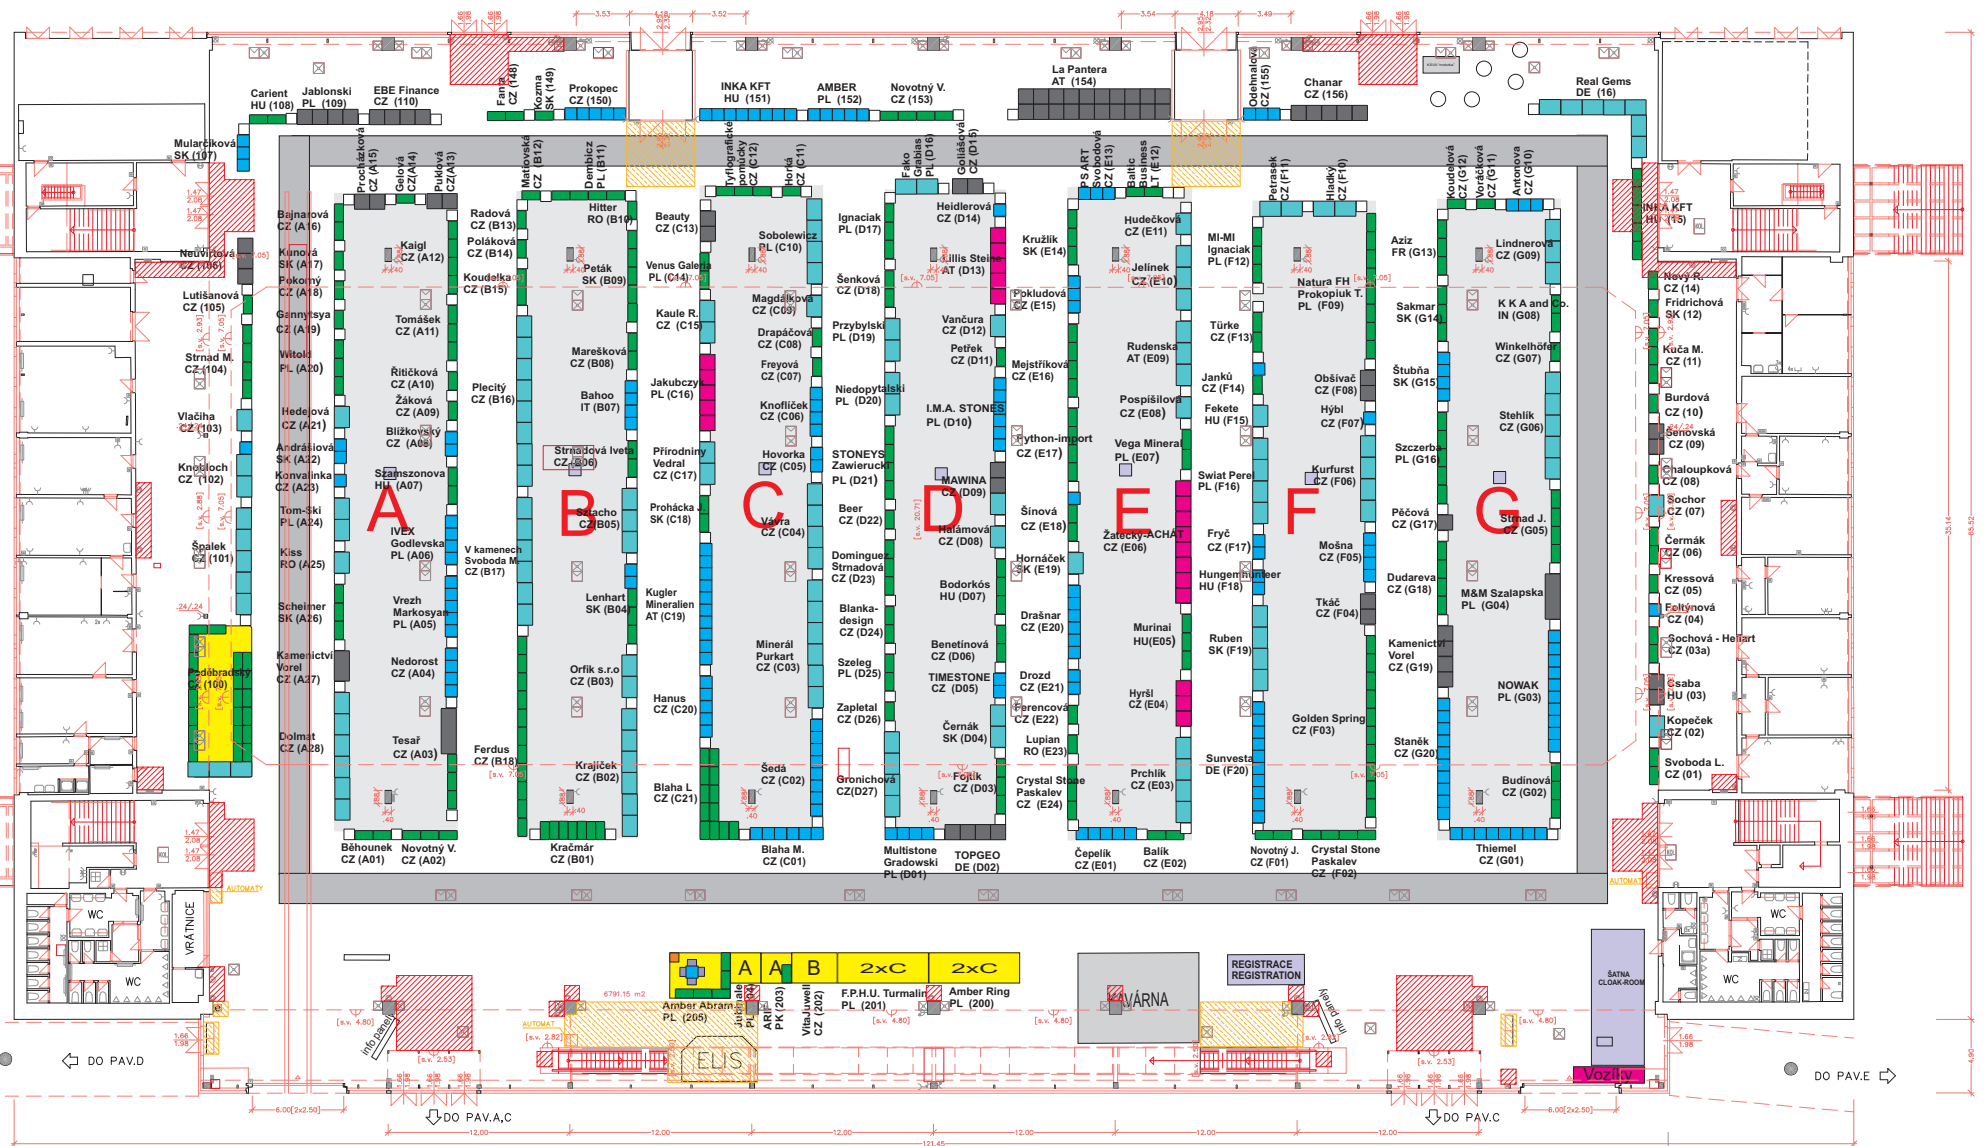

# Minerály Brno 21. - 22. 5. 2016

18. 5. 2016

- Vysvětlivky:**
- stĺp 80 x 80
  - stĺp 120 x 80
  - stĺp 140 x 100
  - mežera 70 cm
  - B octanorm 1 x 1m, v. 810
  - A octanorm 1 x 1m s osvětlením, v. 810
  - plocha 1m x 1 m
- A** stánek A  
**B** stánek B  
**C** stánek C
- LIČKY mezi jednotlivými sekcemi A-G = 4 m