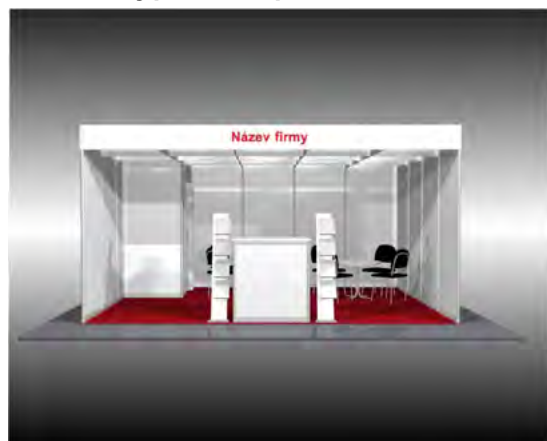

Vybavení expozice:

- 1x informační pult
- 1x židle barová
- 1x stojan na prospekty
- 2x stůl 70 cm
- 6x židle Bystřice
- 1x lednička
- 1x regál
- 1x věšáková lišta
- 1x koš PVC
- 1x zásuvka pro noční proud
- 2x zásuvka 220 V
- 1x zářivkový podhled
- 4x kloubové svítidlo

Základní grafika na límcích (nápis do 15 písmen), koberec, přívod el. energie 3,6 kW + revize, denní úklid.

2. Typová expozice 5 x 4 m², celková cena 64 932 Kč + DPH