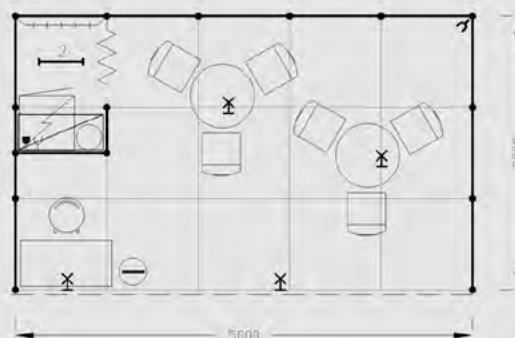

## ZVÝHODNĚNÁ NABÍDKA BALÍČKU

1. Typová expozice 5 x 3 m<sup>2</sup>, celková cena 52 381 Kč + DPH