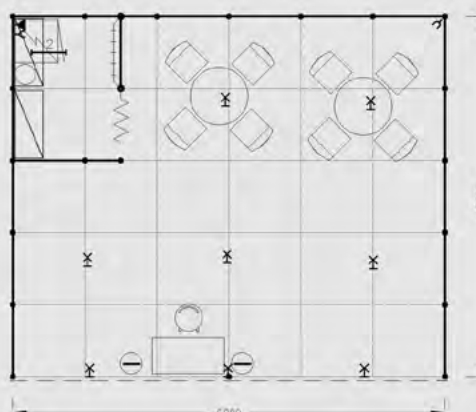

Vybavení expozice:

- 1x informační pult
- 1x židle barová
- 2x stojan na prospekty
- 2x stůl 90 cm
- 8x židle Bystřice
- 1x lednička
- 1x regál
- 1x věšáková lišta
- 1x koš PVC
- 1x zásuvka pro noční proud
- 2x zásuvka 220 V
- 1x zářivkový podhled
- 6x kloubové svítidlo

Základní grafika na límcích (nápis do 15 písmen), koberec, přívod el. energie 3,6 kW + revize, denní úklid.

3. Typová expozice 6 x 5 m², celková cena 94 264 Kč + DPH