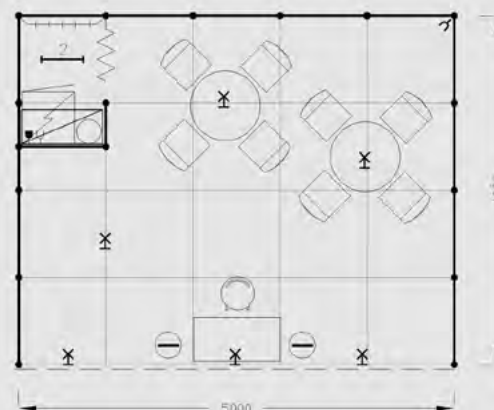

Vybavení expozice:

- 1x informační pult
- 1x židle barová
- 1x stojan na prospekty
- 2x stůl 70 cm
- 6x židle Bystřice
- 1x lednička
- 1x regál
- 1x věšáková lišta
- 1x koš PVC
- 1x zásuvka pro noční proud
- 2x zásuvka 220 V
- 1x zářivkový podhled
- 4x kloubové svítidlo

Základní grafika na límcích (nápis do 15 písmen), koberec, přívod el. energie 3,6 kW + revize, denní úklid.

2. Typová expozice 5 x 4 m², celková cena 64 932 Kč + DPH