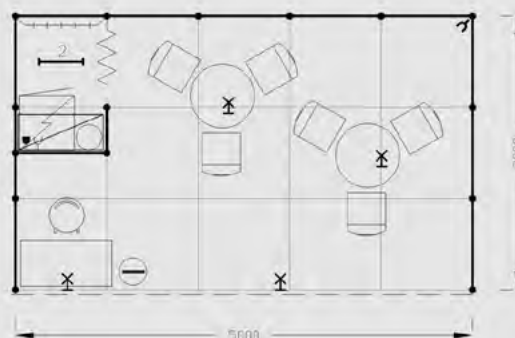

AUTOMATIZACE

ZVÝHODNĚNÁ NABÍDKA BALÍČKU

1. Typová expozice 5 x 3 m², celková cena 52 381 Kč + DPH

Vybavení expozice:

- 1x informační pult
- 1x židle barová
- 1x stojan na prospekty
- 2x stůl 70 cm
- 6x židle Bystřice
- 1x lednička
- 1x regál
- 1x věšáková lišta
- 1x koš PVC
- 1x zásuvka pro noční proud
- 2x zásuvka 220 V
- 1x zářivkový podhled
- 4x kloubové svítidlo

Základní grafika na límcích (nápis do 15 písmen), koberec, přívod el. energie 3,6 kW + revize, denní úklid.

2. Typová expozice 5 x 4 m², celková cena 64 932 Kč + DPH

Vybavení expozice:

- 1x informační pult
- 1x židle barová
- 2x stojan na prospekty
- 2x stůl 90 cm
- 8x židle Bystřice
- 1x lednička
- 1x regál
- 1x věšáková lišta
- 1x koš PVC
- 1x zásuvka pro noční proud
- 2x zásuvka 220 V
- 1x zářivkový podhled
- 6x kloubové svítidlo

Základní grafika na límcích (nápis do 15 písmen), koberec, přívod el. energie 3,6 kW + revize, denní úklid.

3. Typová expozice 6 x 5 m², celková cena 94 264 Kč + DPH

Vybavení expozice:

- 1x informační pult
- 1x židle barová
- 2x stojan na prospekty
- 2x stůl 90 cm
- 8x židle Bystřice
- 1x lednička
- 2x regál
- 1x věšáková lišta
- 1x koš PVC
- 1x zásuvka pro noční proud
- 2x zásuvka 220 V
- 1x zářivkový podhled
- 8x kloubové svítidlo