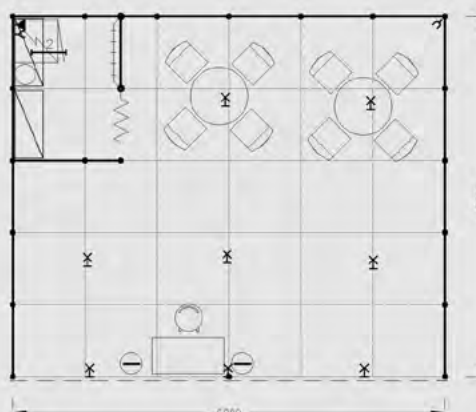

Základní grafika na límcích (nápis do 15 písmen), koberec, přívod el. energie 3,6 kW + revize, denní úklid.

2. Typová expozice 5 x 4 m², celková cena 64 932 Kč + DPH

Vybavení expozice:

- 1x informační pult
- 1x židle barová
- 2x stojan na prospekty
- 2x stůl 90 cm
- 8x židle Bystřice
- 1x lednička
- 1x regál
- 1x věšáková lišta
- 1x koš PVC
- 1x zásuvka pro noční proud
- 2x zásuvka 220 V
- 1x zářivkový podhled
- 6x kloubové svítidlo

Základní grafika na límcích (nápis do 15 písmen), koberec, přívod el. energie 3,6 kW + revize, denní úklid.

3. Typová expozice 6 x 5 m², celková cena 94 264 Kč + DPH

Vybavení expozice:

- 1x informační pult
- 1x židle barová
- 2x stojan na prospekty
- 2x stůl 90 cm
- 8x židle Bystřice
- 1x lednička
- 2x regál
- 1x věšáková lišta
- 1x koš PVC
- 1x zásuvka pro noční proud
- 2x zásuvka 220 V
- 1x zářivkový podhled
- 8x kloubové svítidlo