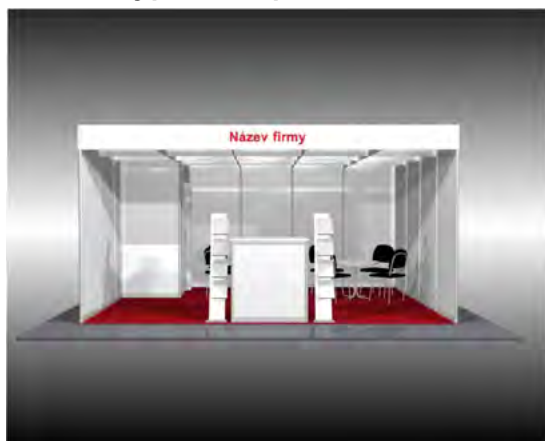

AUTOMATIZACE

ZVÝHODNĚNÁ NABÍDKA BALÍČKU

1. Typová expozice 5 x 3 m², celková cena 52 381 Kč + DPH

Vybavení expozice:

- 1x informační pult
- 1x židle barová
- 1x stojan na prospekty
- 2x stůl 70 cm
- 6x židle Bystřice
- 1x lednička
- 1x regál
- 1x věšáková lišta
- 1x koš PVC
- 1x zásuvka pro noční proud
- 2x zásuvka 220 V
- 1x zářivkový podhled
- 4x kloubové svítidlo

Základní grafika na límcích (nápis do 15 písmen), koberec, přívod el. energie 3,6 kW + revize, denní úklid.

2. Typová expozice 5 x 4 m², celková cena 64 932 Kč + DPH

Vybavení expozice:

- 1x informační pult
- 1x židle barová
- 2x stojan na prospekty
- 2x stůl 90 cm
- 8x židle Bystřice
- 1x lednička
- 1x regál
- 1x věšáková lišta
- 1x koš PVC
- 1x zásuvka pro noční proud
- 2x zásuvka 220 V
- 1x zářivkový podhled
- 6x kloubové svítidlo

Základní grafika na límcích (nápis do 15 písmen), koberec, přívod el. energie 3,6 kW + revize, denní úklid.

3. Typová expozice 6 x 5 m², celková cena 94 264 Kč + DPH

Vybavení expozice:

- 1x informační pult
- 1x židle barová
- 2x stojan na prospekty
- 2x stůl 90 cm
- 8x židle Bystřice
- 1x lednička
- 2x regál
- 1x věšáková lišta
- 1x koš PVC
- 1x zásuvka pro noční proud
- 2x zásuvka 220 V
- 1x zářivkový podhled
- 8x kloubové svítidlo