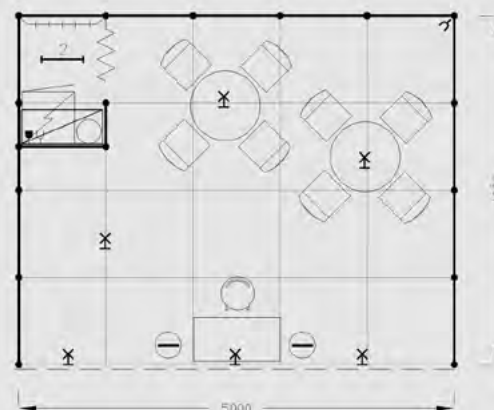

AUTOMATIZACE

ZVÝHODNĚNÁ NABÍDKA BALÍČKU

1. Typová expozice 5 x 3 m², celková cena 52 381 Kč + DPH

Vybavení expozice:

- 1x informační pult
- 1x židle barová
- 1x stojan na prospekty
- 2x stůl 70 cm
- 6x židle Bystřice
- 1x lednička
- 1x regál
- 1x věšáková lišta
- 1x koš PVC
- 1x zásuvka pro noční proud
- 2x zásuvka 220 V
- 1x zářivkový podhled
- 4x kloubové svítidlo

Základní grafika na límcích (nápis do 15 písmen), koberec, přívod el. energie 3,6 kW + revize, denní úklid.

2. Typová expozice 5 x 4 m², celková cena 64 932 Kč + DPH

Vybavení expozice:

- 1x informační pult
- 1x židle barová
- 2x stojan na prospekty
- 2x stůl 90 cm
- 8x židle Bystřice
- 1x lednička
- 1x regál
- 1x věšáková lišta
- 1x koš PVC
- 1x zásuvka pro noční proud
- 2x zásuvka 220 V
- 1x zářivkový podhled
- 6x kloubové svítidlo

Základní grafika na límcích (nápis do 15 písmen), koberec, přívod el. energie 3,6 kW + revize, denní úklid.

3. Typová expozice 6 x 5 m², celková cena 94 264 Kč + DPH

Vybavení expozice:

- 1x informační pult
- 1x židle barová
- 2x stojan na prospekty
- 2x stůl 90 cm
- 8x židle Bystřice
- 1x lednička
- 2x regál
- 1x věšáková lišta
- 1x koš PVC
- 1x zásuvka pro noční proud
- 2x zásuvka 220 V
- 1x zářivkový podhled
- 8x kloubové svítidlo