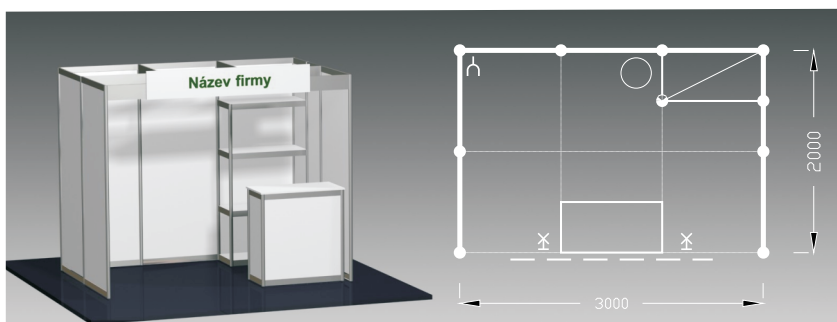

TYP A Řada

Typová expozice řadová, cena za 1 m² Kč 1 990,- + DPH

Cena zahrnuje: výstavní plochu dle typu expozice (bez koberce), výstavbu expozice a vybavení - pult 100 x 50 cm, výška 110 cm, s policí, regál 100 x 50 cm, výška 200 cm, 4x police, základní grafiku na límeč expozice (nápis do 15 písmen), odpadkový koš, osvětlení (jeden halogen na 3 m²), 1x zásuvka na 220 V, přívod elektřiny do 2 kW, revizí, 2x průkaz pro montáž a demontáž, 2x vystavovatelský průkaz.

Zatrhňte požadovaný rozměr (h x š)

- 2 x 2 m
- 2 x 3 m
- 2 x 4 m
- 2 x 5 m
- 2 x 6 m
- 2 x 7 m
- 2 x 9 m
- 3 x 3 m
- 3 x 4 m

TYP B Roh

Typová expozice rohová, cena za 1 m² Kč 2 090,- + DPH

Cena zahrnuje: výstavní plochu dle typu expozice (bez koberce), výstavbu expozice a vybavení - pult 100 x 50 cm, výška 110 cm, s policí, regál 100 x 50 cm, výška 200 cm, 4x police, základní grafiku na límeč expozice (nápis do 30 písmen), odpadkový koš, osvětlení (jeden halogen na 3 m²), 1x zásuvka na 220 V, přívod elektřiny do 2 kW, revizí, 2x průkaz pro montáž a demontáž, 2x vystavovatelský průkaz.

Zatrhňte požadovaný rozměr (h x š)

- 2 x 2 m
- 2 x 3 m
- 2 x 4 m
- 2 x 5 m
- 2 x 7 m
- 3 x 3 m
- 3 x 4 m
- 3 x 5 m
- 3 x 6 m

TYP C Hlava

Typová expozice hlavová, cena za 1 m² Kč 2 190,- + DPH

Cena zahrnuje: výstavní plochu dle typu expozice (bez koberce), výstavbu expozice a vybavení - pult 100 x 50 cm, výška 110 cm, s policí, regál 100 x 50 cm, výška 200 cm, 4x police, základní grafiku na límeč expozice (nápis do 15 písmen), odpadkový koš, osvětlení (jeden halogen na 3 m²), 1x zásuvka na 220 V, přívod elektřiny do 2 kW, revizí, 2x průkaz pro montáž a demontáž, 2x vystavovatelský průkaz.