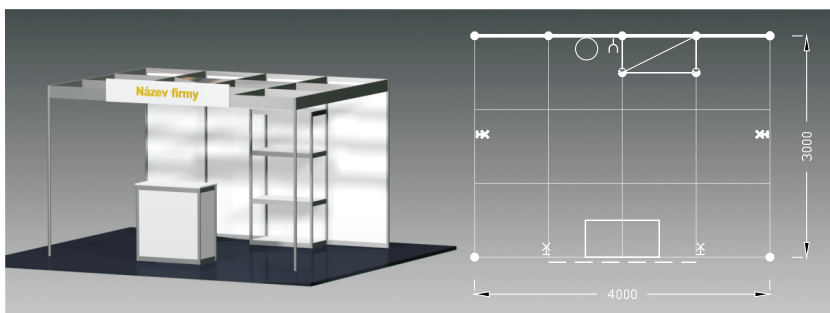

TYP A Řada

Typová expozice řadová, cena za 1 m² Kč 1 990,- + DPH

Cena zahrnuje: výstavní plochu dle typu expozice (bez koberce), výstavbu expozice a vybavení - pult 100 x 50 cm, výška 110 cm, s policí, regál 100 x 50 cm, výška 200 cm, 4x police, základní grafiku na límeč expozice (nápis do 15 písmen), odpadkový koš, osvětlení (jeden halogen na 3 m²), 1x zásuvka na 220 V, přívod elektřiny do 2 kW, revizí, 2x průkaz pro montáž a demontáž, 2x vystavovatelský průkaz.

Zatrhňte požadovaný rozměr (h x š)

- 2 x 2 m
- 2 x 3 m
- 2 x 4 m
- 2 x 5 m
- 2 x 6 m
- 2 x 7 m
- 2 x 9 m
- 3 x 3 m
- 3 x 4 m

TYP B Roh

Typová expozice rohová, cena za 1 m² Kč 2 090,- + DPH

Cena zahrnuje: výstavní plochu dle typu expozice (bez koberce), výstavbu expozice a vybavení - pult 100 x 50 cm, výška 110 cm, s policí, regál 100 x 50 cm, výška 200 cm, 4x police, základní grafiku na límeč expozice (nápis do 30 písmen), odpadkový koš, osvětlení (jeden halogen na 3 m²), 1x zásuvka na 220 V, přívod elektřiny do 2 kW, revizí, 2x průkaz pro montáž a demontáž, 2x vystavovatelský průkaz.

Zatrhňte požadovaný rozměr (h x š)

- 2 x 2 m
- 2 x 3 m
- 2 x 4 m
- 2 x 5 m
- 2 x 7 m
- 3 x 3 m
- 3 x 4 m
- 3 x 5 m
- 3 x 6 m

TYP C Hlava

Typová expozice hlavová, cena za 1 m² Kč 2 190,- + DPH

Cena zahrnuje: výstavní plochu dle typu expozice (bez koberce), výstavbu expozice a vybavení - pult 100 x 50 cm, výška 110 cm, s policí, regál 100 x 50 cm, výška 200 cm, 4x police, základní grafiku na límeč expozice (nápis do 15 písmen), odpadkový koš, osvětlení (jeden halogen na 3 m²), 1x zásuvka na 220 V, přívod elektřiny do 2 kW, revizí, 2x průkaz pro montáž a demontáž, 2x vystavovatelský průkaz.

Zatrhňte požadovaný rozměr (h x š)

- 2 x 4 m
- 3 x 4 m
- 3 x 6 m

Společné podmínky pro všechny typy a velikosti stánků:

- Expozice bude připravena vždy jeden den před zahájením veletrhu v 8:00 h
- POZOR - demontáž expozice probíhá ihned po skončení veletrhu