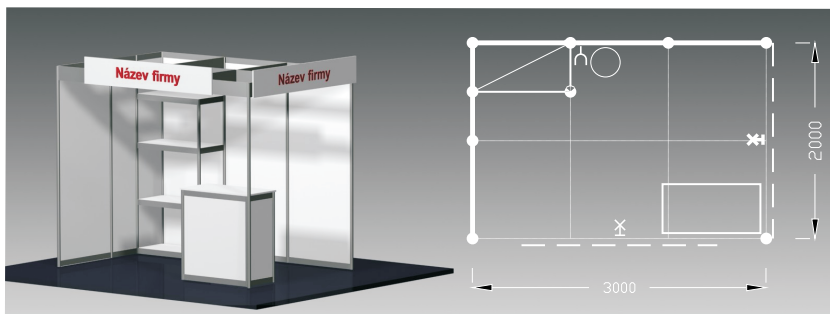

TYP A Řada

Typová expozice řadová, cena za 1 m² Kč 1 990,- + DPH

Cena zahrnuje: výstavní plochu dle typu expozice (bez koberce), výstavbu expozice a vybavení - pult 100 x 50 cm, výška 110 cm, s policí, regál 100 x 50 cm, výška 200 cm, 4x police, základní grafiku na límeč expozice (nápis do 15 písmen), odpadkový koš, osvětlení (jeden halogen na 3 m²), 1x zásuvka na 220 V, přívod elektřiny do 2 kW, revizí, 2x průkaz pro montáž a demontáž, 2x vystavovatelský průkaz.

Zatrhňte požadovaný rozměr (h x š)

- 2 x 2 m
- 2 x 3 m
- 2 x 4 m
- 2 x 5 m
- 2 x 6 m
- 2 x 7 m
- 2 x 9 m
- 3 x 3 m
- 3 x 4 m

TYP B Roh

Typová expozice rohová, cena za 1 m² Kč 2 090,- + DPH

Cena zahrnuje: výstavní plochu dle typu expozice (bez koberce), výstavbu expozice a vybavení - pult 100 x 50 cm, výška 110 cm, s policí, regál 100 x 50 cm, výška 200 cm, 4x police, základní grafiku na límeč expozice (nápis do 30 písmen), odpadkový koš, osvětlení (jeden halogen na 3 m²), 1x zásuvka na 220 V, přívod elektřiny do 2 kW, revizí, 2x průkaz pro montáž a demontáž, 2x vystavovatelský průkaz.

Zatrhňte požadovaný rozměr (h x š)

- 2 x 2 m
- 2 x 3 m
- 2 x 4 m
- 2 x 5 m
- 2 x 7 m
- 3 x 3 m
- 3 x 4 m
- 3 x 5 m
- 3 x 6 m

TYP C Hlava

Typová expozice hlavová, cena za 1 m² Kč 2 190,- + DPH

Cena zahrnuje: výstavní plochu dle typu expozice (bez koberce), výstavbu expozice a vybavení - pult 100 x 50 cm, výška 110 cm, s policí, regál 100 x 50 cm, výška 200 cm, 4x police, základní grafiku na límeč expozice (nápis do 15 písmen), odpadkový koš, osvětlení (jeden halogen na 3 m²), 1x zásuvka na 220 V, přívod elektřiny do 2 kW, revizí, 2x průkaz pro montáž a demontáž, 2x vystavovatelský průkaz.

Zatrhňte požadovaný rozměr (h x š)

- 2 x 4 m
- 3 x 4 m
- 3 x 6 m

Společné podmínky pro všechny typy a velikosti stánků:

- Expozice bude připravena vždy jeden den před zahájením veletrhu v 8:00 h
- POZOR - demontáž expozice probíhá ihned po skončení veletrhu