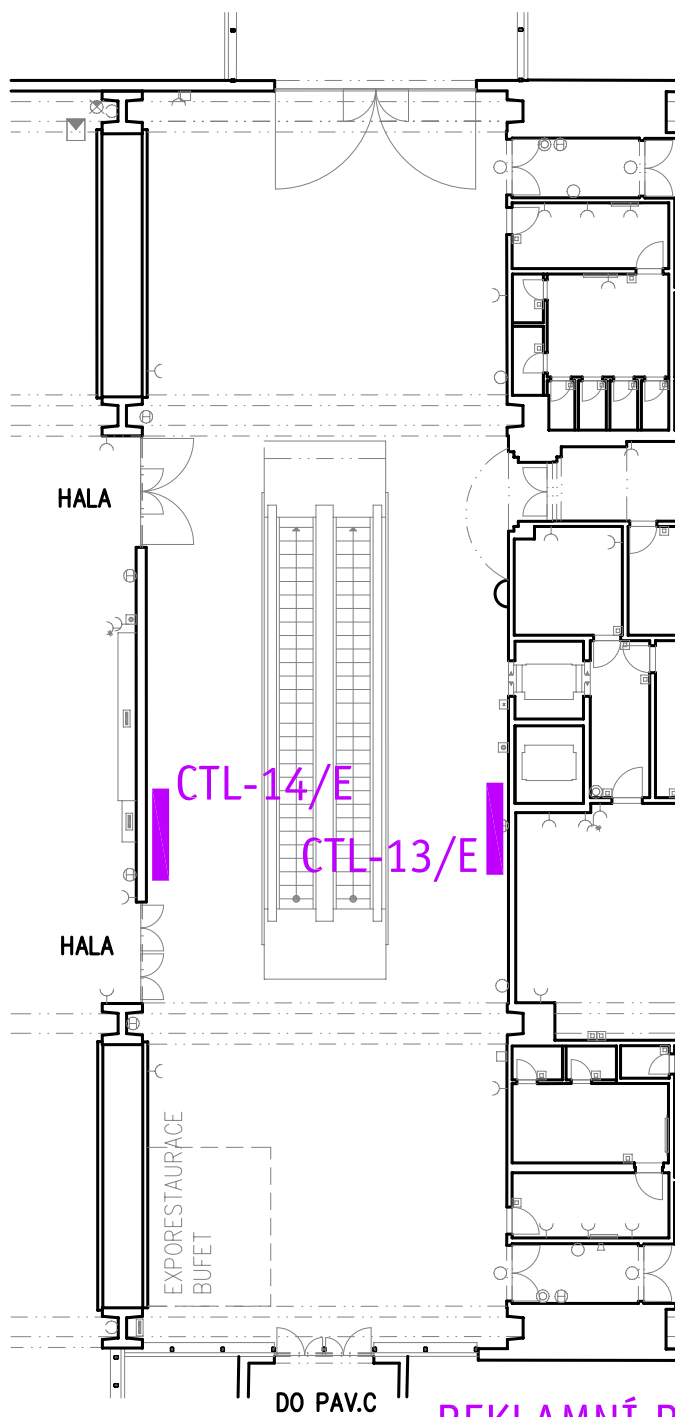

# SITUACE

PAVILON E  
I.PATRO VPRAVO

REKLAMNÍ PLOCHY V PAVILONECH  
2 plochy vel. 1730x1180 (grafika 1680x1130) mm