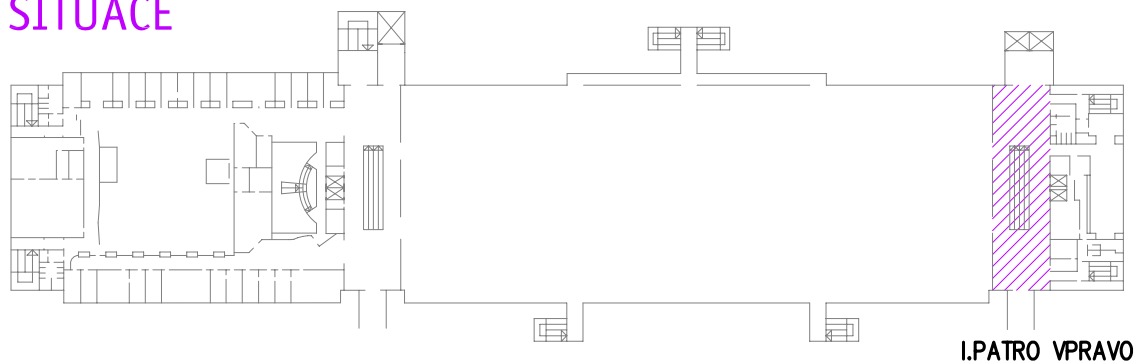

# SITUACE

PAVILON E  
I.PATRO VPRAVO

REKLAMNÍ PLOCHY V PAVILONECH  
2 plochy vel. 1730x1180 (grafika 1680x1130) mm