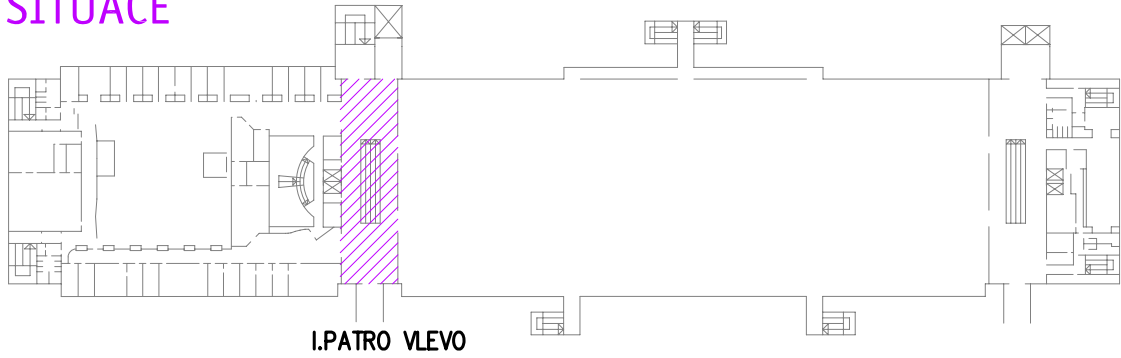

# SITUACE

PAVILON E  
I.PATRO VLEVO  
REKLAMNÍ PLOCHY V PAVILONECH  
3 plochy vel. 1730x1180 (grafika 1680x1130) mm