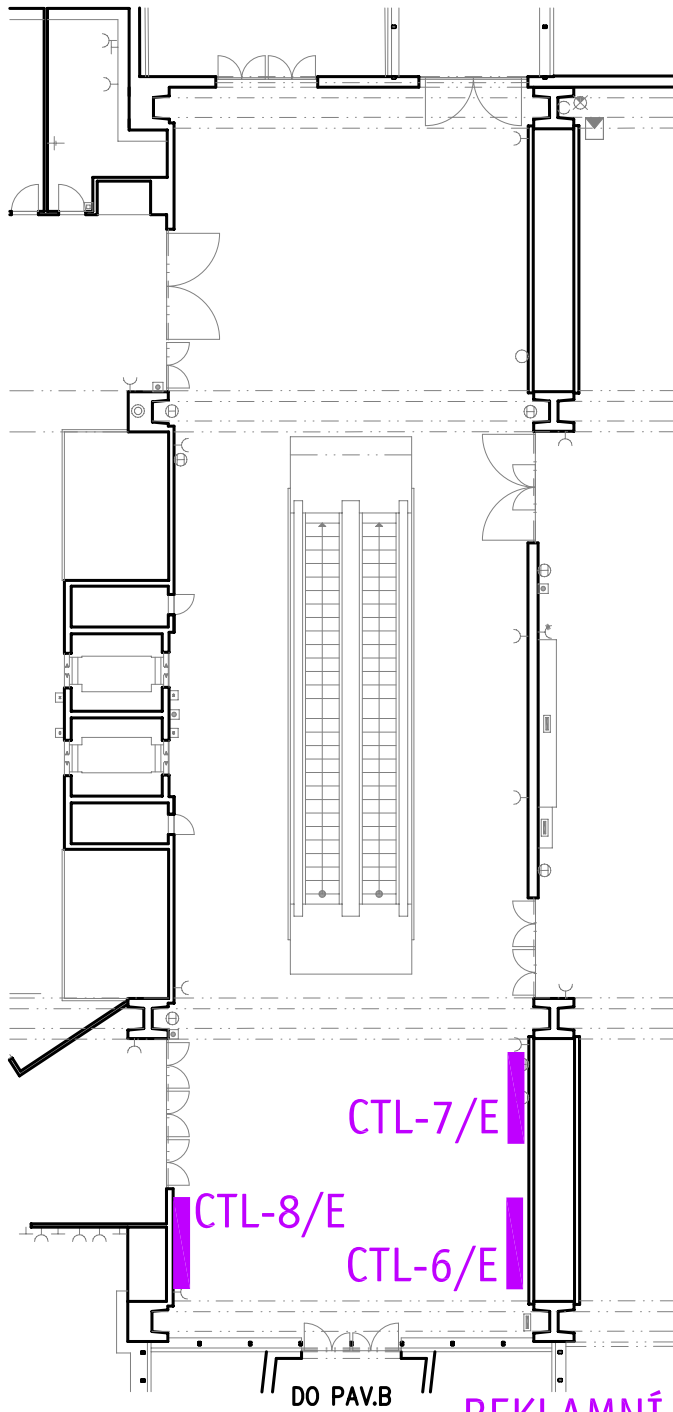

# SITUACE

PAVILON E  
I.PATRO VLEVO  
REKLAMNÍ PLOCHY V PAVILONECH  
3 plochy vel. 1730x1180 (grafika 1680x1130) mm