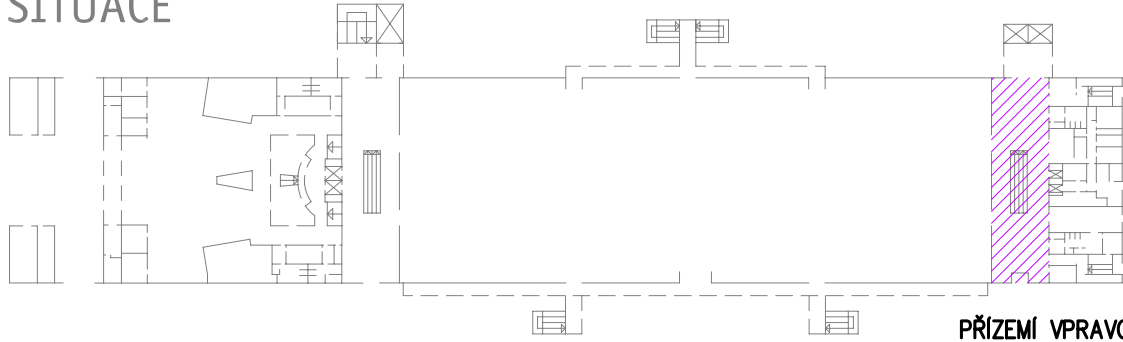

SITUACE

VSTUP

PŘÍZEMÍ VPRAVO

PAVILON E
PŘÍZEMÍ VPRAVO

REKLAMNÍ PLOCHY V PAVILONECH
4 plochy vel. 1730x1180 (grafika 1680x1130) mm