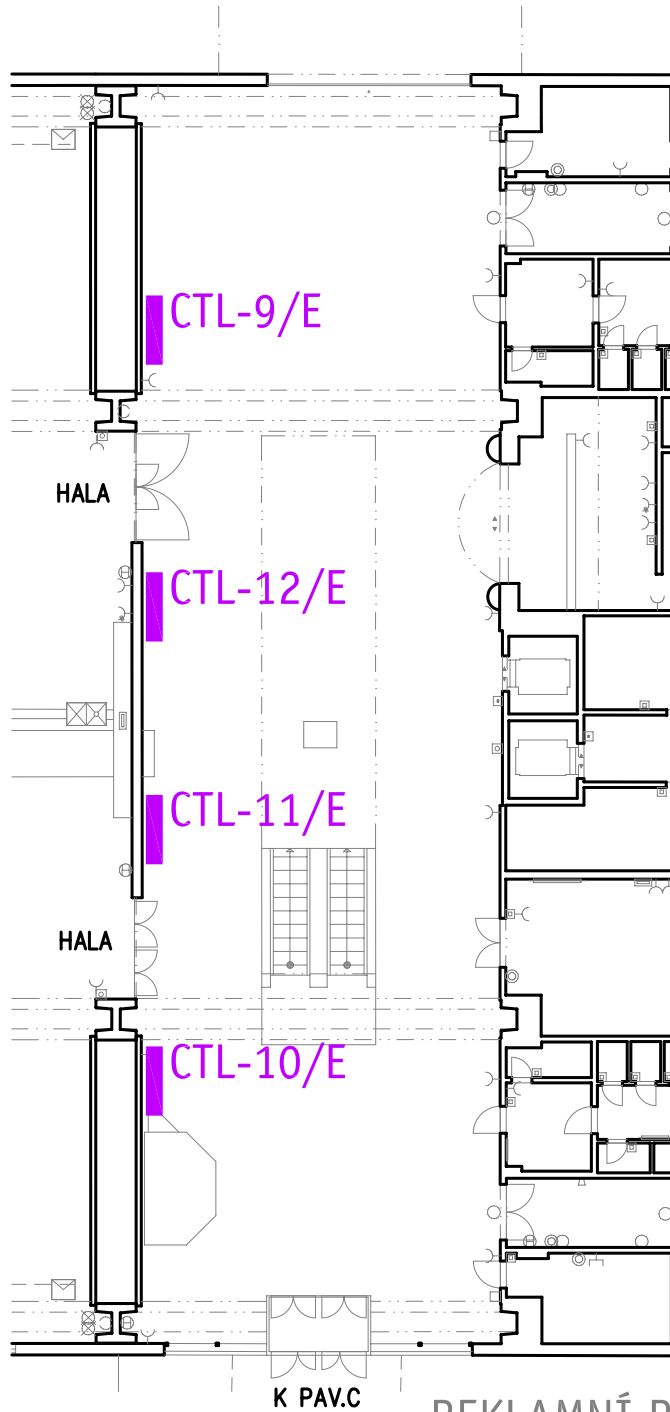

SITUACE

VSTUP

PŘÍZEMÍ VPRAVO

PAVILON E
PŘÍZEMÍ VPRAVO

REKLAMNÍ PLOCHY V PAVILONECH
4 plochy vel. 1730x1180 (grafika 1680x1130) mm