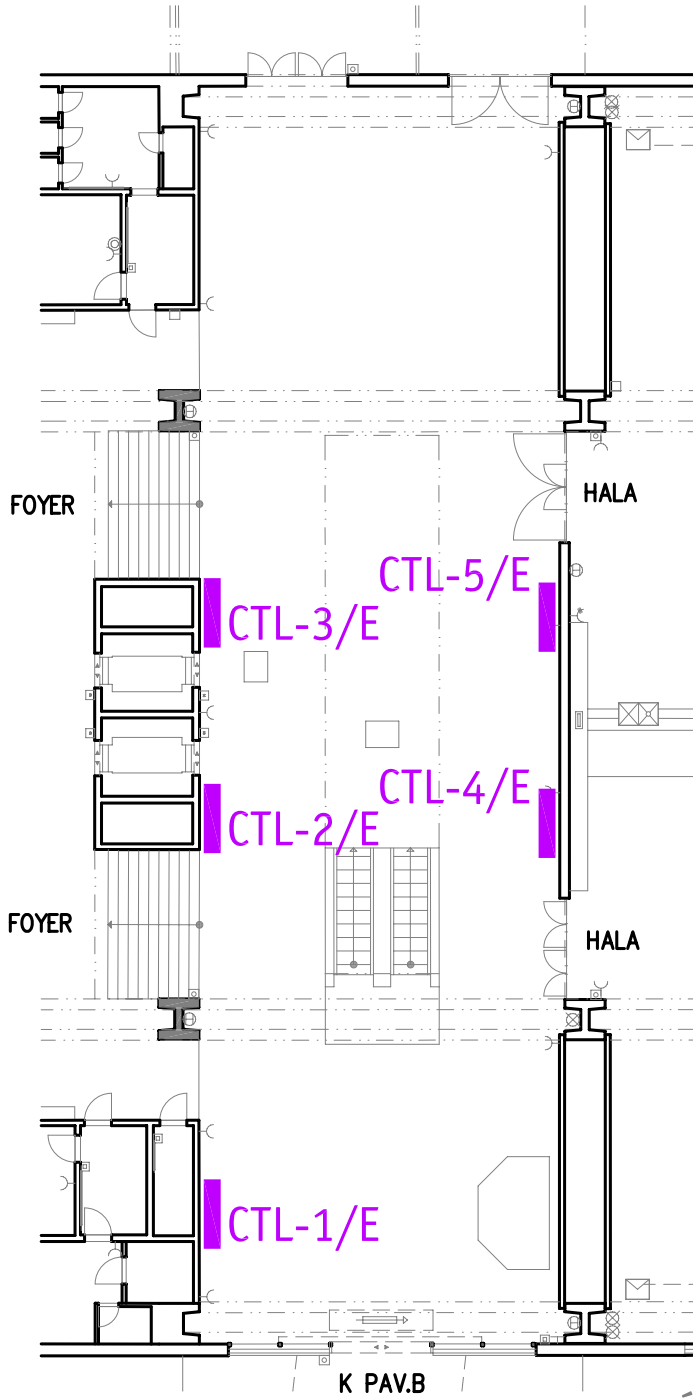

# SITUACE

VSTUP

PŘÍZEMÍ VLEVO

K PAV.B

PAVILON E  
PŘÍZEMÍ VLEVO

REKLAMNÍ PLOCHY V PAVILONECH  
5 ploch vel. 1730x1180 (grafika 1680x1130) mm