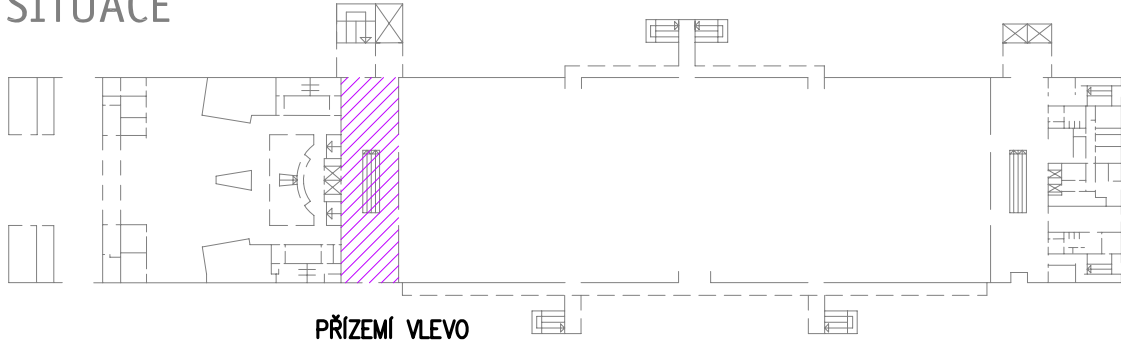

# SITUACE

VSTUP

PŘÍZEMÍ VLEVO

K PAV.B

PAVILON E  
PŘÍZEMÍ VLEVO

REKLAMNÍ PLOCHY V PAVILONECH  
5 ploch vel. 1730x1180 (grafika 1680x1130) mm