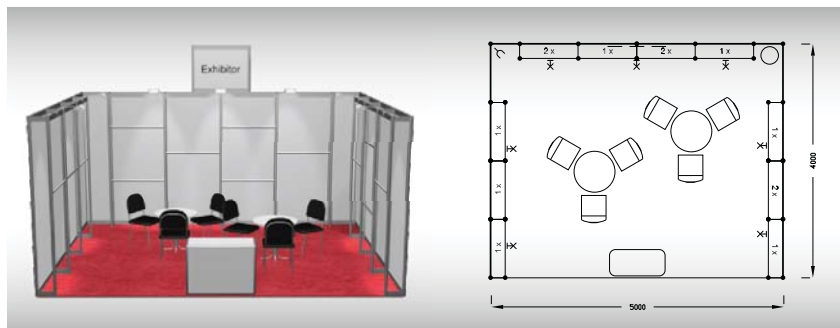

Vybavení expozice:

- 2x stůl 70 cm
- 6x židle Bystřice
- 13x tyč na panel
- 1x uzamykatelná skříňka
- 7x kloubové svítidlo
- 1x odpadkový koš
- 1x zásuvka 220 V
- 1x poutač rozm. 950 x 670 mm

ECONOMY 20 m²

Typová expozice Economy - TYP E4R, 5 x 4 m, celková cena do 31. 3. 2023 Kč 52 430,- + DPH od 1. 4. 2023 Kč 57 944,- + DPH

Cena zahrnuje: výstavní plochu 20 m², registrační poplatek, výstavbu expozice a vybavení dle uvedeného soupisu, koberec, grafika - 20 písmen, přívod elektřiny do 2,2 kW, revize, denní úklid expozice, uvedení základních údajů v elektronickém katalogu, v elektronickém informačním systému a v Mapě firem a značek, 2 ks montážních/demontážních a 2 ks vystavovatelských průkazů.