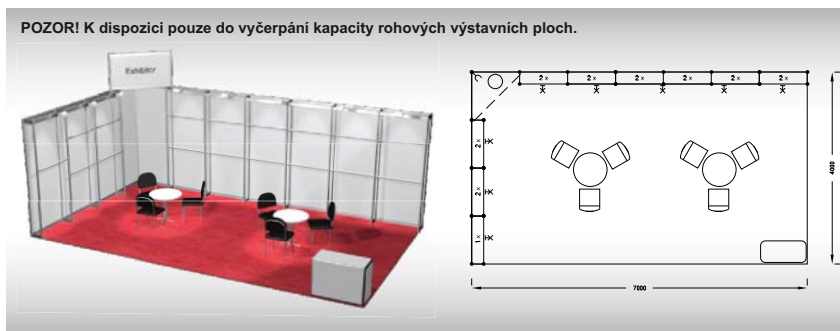

- 2x stůl 70 cm
- 6x židle Bystřice
- 17x tyč na panel
- 1x uzamykatelná skříňka
- 8x kloubové svítidlo
- 1x odpadkový koš
- 1x zásuvka 220 V
- 1x poutač rozm. 1360 x 670 mm

Společné podmínky pro všechny typy a velikosti stánků:

- Expozice bude připravena vždy jeden den před zahájením veletrhu v 10:00 h
- POZOR - demontáž expozice probíhá ihned po skončení veletrhu
- U expozic řady PREMIUM není dovoleno využít horní plochy stěn pro umístění exponátů nebo jiných předmětů
- Nosnost 1 bm štendru činí 50 kg
- Vracení nebo výměna základního vybavení nebude kompenzováno snížením ceny
- Úklid je prováděn vždy ráno před zahájením veletrhu
- Konstruktivní změny nejsou u balíčkových expozic možné
- V případě vlastního celoplošného polepení a poškození stěnových panelů bude účtován příplatek ve výši Kč 880,- / ks