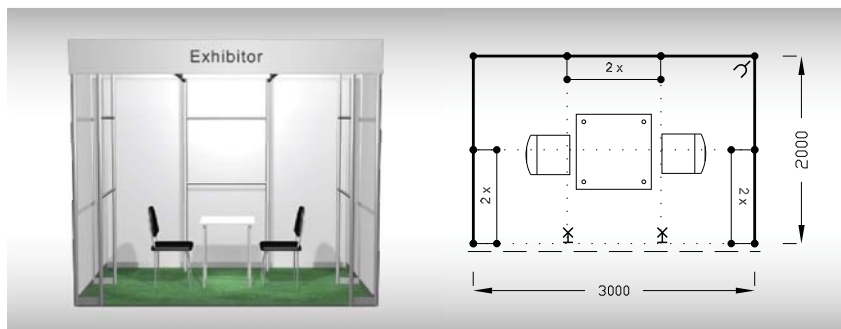

Cena zahrnuje: výstavní plochu 6 m², registrační poplatek, výstavbu expozice a vybavení dle uvedeného soupisu, základní grafiku na límeček expozice (nápis do 15 písmen), koberec, přívod elektřiny do 2,2 kW, revize, denní úklid expozice, uvedení základních údajů v elektronickém katalogu, v elektronickém informačním systému a v Mapě firem a značek, 2 ks montážních/demontážních a 2 ks vystavovatelských průkazů.