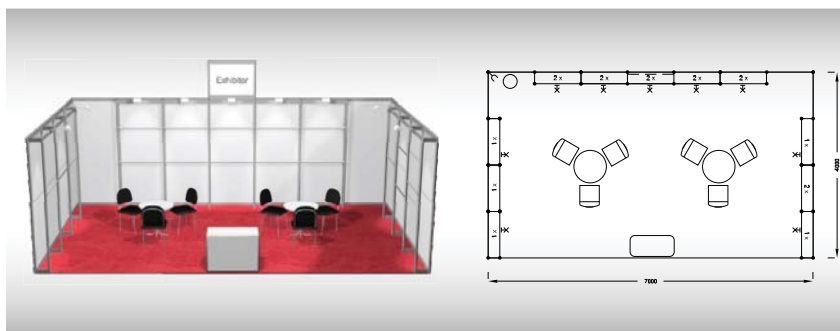

Veletřhy Brno, a.s.
Výstaviště 405/1
603 00 Brno
Tel.: +420 541 152 518
E-mail: jnedomova@bv.v.cz
www.bv.v.cz/expozice

19. - 21. 8. 2023, Výstaviště Brno, www.bv.v.cz/styl-kabo

ECONOMY 28 m2

Typová expozice Economy - TYP E6, 7 x 4 m, celková cena do 31. 3. 2023 Kč 66 311,- + DPH od 1. 4. 2023 Kč 73 241,- + DPH

Cena zahrnuje: výstavní plochu 28 m², registrační poplatek, výstavbu expozice a vybavení dle uvedeného soupisu, koberec, bez grafiky, přívod elektřiny do 2,2 kW, revize, denní úklid expozice, uvedení základních údajů v elektronickém katalogu, v elektronickém informačním systému a v Mapě firem a značek, 2 ks montážních/demontážních a 3 ks vystavovatelských průkazů, 1x volný vjezd.

Vybavení expozice:

- 2x stůl 70 cm
- 6x židle Bystřice
- 17x tyč na panel
- 1x uzamykatelná skříňka
- 9x kloubové svítidlo
- 1x odpadkový koš
- 1x zásuvka 220 V
- 1x poutač rozm. 950 x 670 mm

ECONOMY 28 m2

Typová expozice Economy - TYP E6R, 7 x 4 m, celková cena do 31. 3. 2023 Kč 68 142,- + DPH od 1. 4. 2023 Kč 75 421,- + DPH

Cena zahrnuje: výstavní plochu 28 m², registrační poplatek, výstavbu expozice a vybavení dle uvedeného soupisu, koberec, bez grafiky, přívod elektřiny do 2,2 kW, revize, denní úklid expozice, uvedení základních údajů v elektronickém katalogu, v elektronickém informačním systému a v Mapě firem a značek, 2 ks montážních/demontážních a 3 ks vystavovatelských průkazů, 1x volný vjezd.