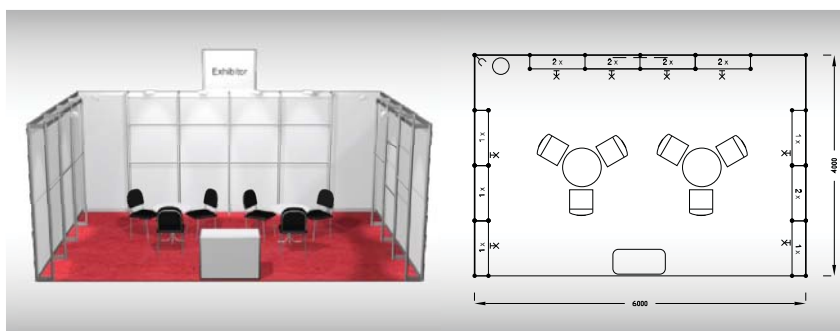

Veletřhy Brno, a.s.
Výstaviště 405/1
603 00 Brno
Tel.: +420 541 152 518
E-mail: jnedomova@bv.cz
www.bvv.cz/expozice

19. - 21. 8. 2023, Výstaviště Brno, www.bvv.cz/styl-kabo

ECONOMY 24 m²

Typová expozice Economy - TYP E5, 6 x 4 m, celková cena do 31. 3. 2023 Kč 57 701,- + DPH od 1. 4. 2023 Kč 63 641,- + DPH

Cena zahrnuje: výstavní plochu 24 m², registrační poplatek, výstavbu expozice a vybavení dle uvedeného soupisu, koberec, bez grafiky, přívod elektřiny do 2,2 kW, revize, denní úklid expozice, uvedení základních údajů v elektronickém katalogu, v elektronickém informačním systému a v Mapě firem a značek, 2 ks montážních/demontážních a 3 ks vystavovatelských průkazů, 1x volný vjezd.

Vybavení expozice:

- 2x stůl 70 cm
- 6x židle Bystřice
- 15x tyč na panel
- 1x uzamykatelná skříňka
- 8x kloubové světlo
- 1x odpadkový koš
- 1x zásuvka 220 V
- 1x poutač rozm. 950 x 670 mm

ECONOMY 24 m²

Typová expozice Economy - TYP E5R, 6 x 4 m, celková cena do 31. 3. 2023 Kč 59 167,- + DPH od 1. 4. 2023 Kč 65 405,- + DPH

Cena zahrnuje: výstavní plochu 24 m², registrační poplatek, výstavbu expozice a vybavení dle uvedeného soupisu, koberec, bez grafiky, přívod elektřiny do 2,2 kW, revize, denní úklid expozice, uvedení základních údajů v elektronickém katalogu, v elektronickém informačním systému a v Mapě firem a značek, 2 ks montážních/demontážních a 3 ks vystavovatelských průkazů, 1x volný vjezd.