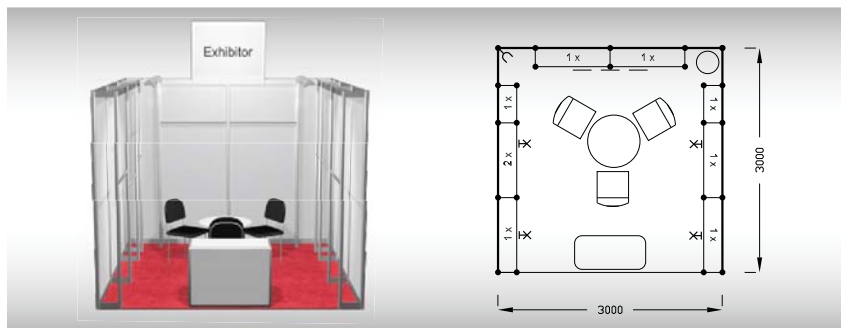

Vybavení expozice:

- 1x stůl 70 cm
- 3x židle Bystřice
- 9x tyč na panel
- 1x uzamykatelná skříňka
- 4x kloubové svítidlo
- 1x odpadkový koš
- 1x zásuvka 220 V
- 1x poutač rozm. 950 x 670 mm

ECONOMY 9 m²

Typová expozice Economy - TYP E1R, 3 x 3 m, celková cena do 31. 3. 2023 Kč 29 584,- + DPH od 1. 4. 2023 Kč 32 065,- + DPH

Cena zahrnuje: výstavní plochu 9 m², registrační poplatek, výstavbu expozice a vybavení dle uvedeného soupisu, koberec, grafika - 20 písmen, přívod elektřiny do 2,2 kW, revize, denní úklid expozice, uvedení základních údajů v elektronickém katalogu, v elektronickém informačním systému a v Mapě firem a značek, 2 ks montážních/demontážních a 2 ks vystavovatelských průkazů.