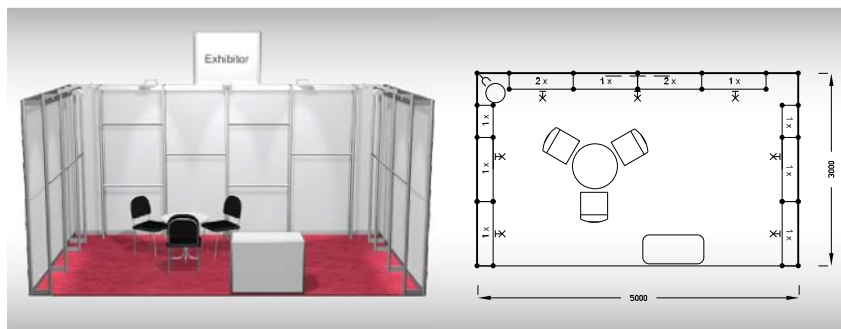

Vybavení expozice:

- 1x stůl 70 cm
- 3x židle Bystřice
- 12x tyč na panel
- 1x uzamykatelná skříňka
- 7x kloubové svítidlo
- 1x odpadkový koš
- 1x zásuvka 220 V
- 1x poutač rozm. 950 x 670 mm

Společné podmínky pro všechny typy a velikosti stánků:

- Expozice bude připravena vždy jeden den před zahájením veletrhu v 10:00 h
- POZOR - demontáž expozice probíhá ihned po skončení veletrhu
- U expozic řady PREMIUM není dovoleno využít horní plochy stěn pro umístění exponátů nebo jiných předmětů
- Nosnost 1 bm štendrů činí 50 kg
- Vrácení nebo výměna základního vybavení nebude kompenzováno snížením ceny
- Úklid je prováděn vždy ráno před zahájením veletrhu
- Konstrukční změny nejsou u balíčkových expozic možné
- V případě vlastního celoplošného polepení a poškození stěnových panelů bude účtován příplatek ve výši Kč 880,- / ks