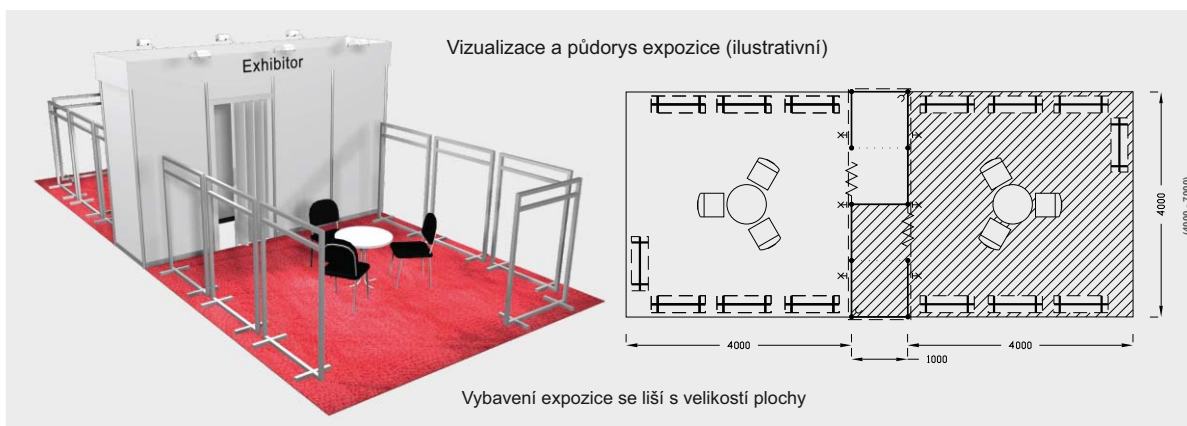

Cena zahrnuje: výstavní plochu dle rozměru stánku, registrační poplatky, výstavbu expozice a vybavení - viz tabulka, v zázemí 1x trojzásuvka a 1x odpadkový koš, grafika na límeček expozice - nápis do 15 písmen, koberec dle plochy expozice, přívod elektriny do 2,2 kW, revize, denní úklid expozice, 2 ks montážních a demontážních průkazů, 2 - 3 x vystavovatelský průkaz, uvedení základních údajů v elektronickém katalogu, v elektronickém informačním systému a v Mapě firem a značek.

Vybavení	4 x 4 m	4 x 5 m	4 x 6 m	4 x 7 m
stůl	1	1	2	2
židle	3	3	6	6
štěr bez osvětlení	7	8	9	10
zásuvka 220V	1	1	1	1
zázemí - uzamyk.	2 x 1 m	2,5 x 1 m	3 x 1 m	3,5 x 1 m
svítidlo	3	4	5	6
koberec	16 m ²	20 m ²	24 m ²	28 m ²
vystavovatelské průkazy	2	2	3	3