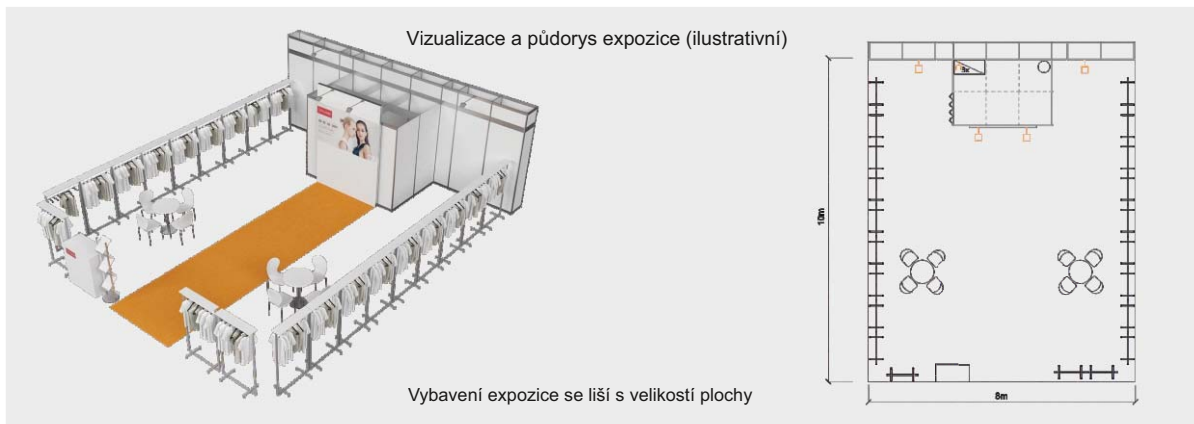

Veletrhy Brno, a.s.
Výstaviště 405/1
603 00 Brno
Tel.: +420 541 152 518
E-mail: jnedomova@bv.cz
www.bv.cz/expozice

19. - 21. 8. 2023, Výstaviště Brno, www.bv.cz/styl-kabo

SHOWROOM - NOVINKA

Nabídka expozic - šířka stánků 8 m, hloubka 4, 5, 6, 7, 8, 9, 10, 11 a 12 m

Cena zahrnuje: výstavní plochu dle rozměru stánku, registrační poplatky, výstavbu expozice a vybavení - viz tabulka, v zázemí 1x regál, 1x trojzásuvka a 1x odpadkový koš, stěna s textilním poutačem 2 x 3 m (tisk grafiky není součástí ceny), koberec, přívod elektřiny do 2,2 kW, revize, denní úklid expozice, 2 ks montážních a demontážních průkazů, 3 - 6x vystavovatelský průkaz, 1x volný vjezd, uvedení základních údajů v elektronickém katalogu, v elektronickém informačním systému a v Mapě firem a značek.

Vybavení	8 x 4 m	8 x 5 m	8 x 6 m	8 x 7 m	8 x 8 m	8 x 9 m	8 x 10 m	8 x 11 m	8 x 12 m
stůl	1	1	1	1	2	2	2	2	2
židle	4	4	4	4	8	8	8	8	8
štědr	11	11	13	15	17	19	21	23	25
inf. pult	1	1	1	1	1	1	1	1	1
zásuvka 220V	1	1	1	1	1	1	1	1	1
zázemí - uzamyk.	2 x 2 m	2 x 2 m	2 x 2 m	3 x 2 m	3 x 2 m	3 x 2 m	3 x 2 m	4 x 2 m	4 x 2 m
svítidlo	4	4	4	4	4	4	4	4	4
koberec	4 m ²	6 m ²	8 m ²	10 m ²	12 m ²	14 m ²	16 m ²	18 m ²	20 m ²
vystavovatelské průkazy	3	3	4	4	5	5	5	6	6
Cena balíčku v Kč celkem bez DPH do 31. 3. 2023	83 637,-	98 811,-	108 270,-	121 598,-	135 422,-	149 508,-	162 537,-	175 942,-	190 310,-
Cena balíčku v Kč celkem bez DPH od 1. 4. 2023	91 956,-	109 209,-	119 992,-	135 273,-	151 051,-	167 090,-	182 073,-	197 432,-	213 753,-