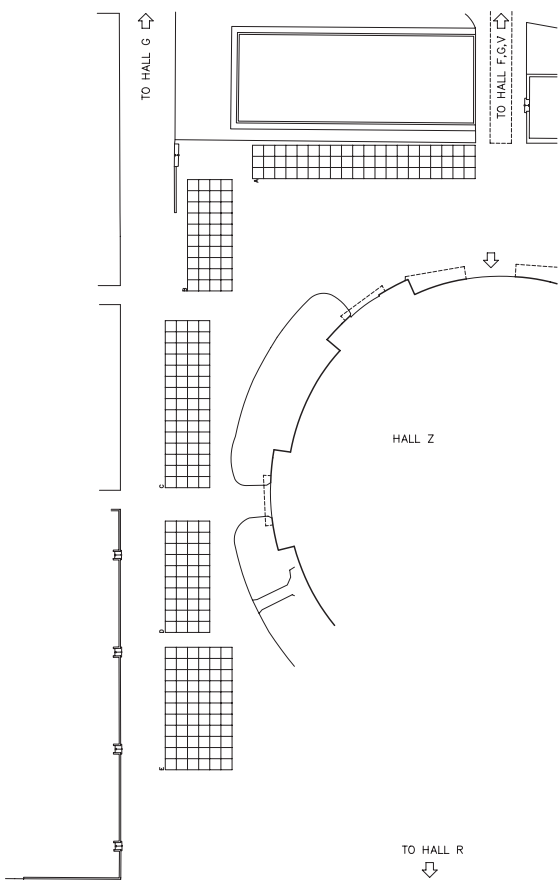

Veletrhy Brno, a.s.
Výstaviště 1
647 00 Brno
Czech Republic
Tel.: +420 541 151 111
Fax: +420 541 153 070
E-mail: info@bvz.cz
www.bvz.cz