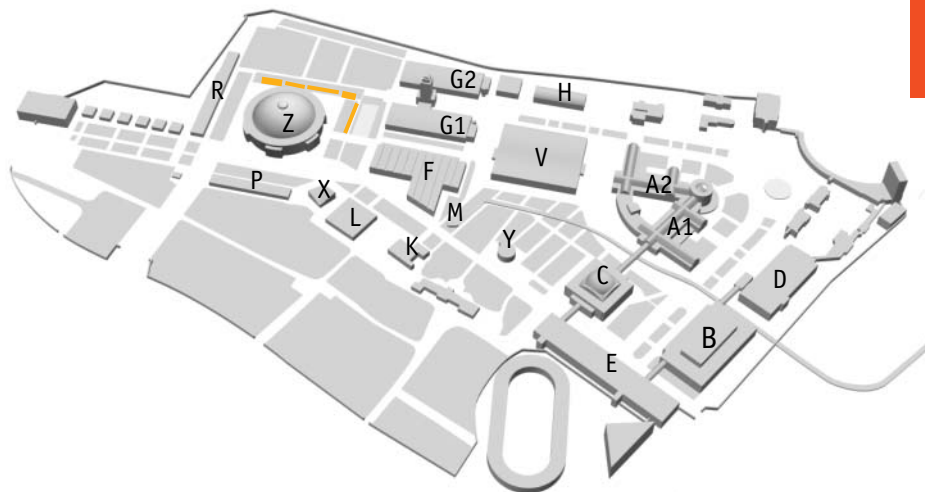

Volná plocha – Freigelände – Open area

Rastrovaná plocha na ploše vedle pav. Z před volnou plochou Z a před pavilonem Z směrem k pavilonu G

Celková výstavní plocha:

2 759,88 m²

Povrch plochy:

zpevněný živičný povrch

Instalace:

přípojka el. proudu
přípojka vody – mimo zimní období
přípojka telefonu
stlačený vzduch – mobilními kompresory

Osvětlení:

veřejné osvětlení po obvodu plochy

Zákaz narušování plochy:

na celé ploše – ojedinělou výjimku může povolit správa areálu

Na všech volných plochách a volných plochách na vozovkách je možná výstavba patrových expozic.

Rastrierte Fläche auf der Fläche neben dem Pav. Z vor der freien Fläche Z und vor dem Pav. Z in der Richtung zu dem Pav. G

Gesamte Ausstellungsfläche:

2 759,88 m²

Flächenoberfläche:

verfestigte Bitumenoberfläche

Installierung:

Anschlussleitung
Wasseranschluss – außerhalb der Winterperiode
Telefonanschluss
Druckluft – durch Mobilpressluftpumpen