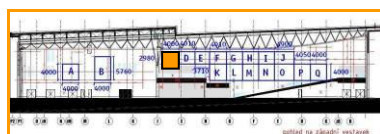

### OPTA 2010

Společnost **New Line Optics, s.r.o.** – Západní strana pav. P: plocha „C“