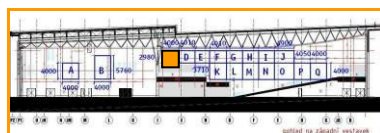

FOTOGALERIE využití reklamní plochy v interiéru pav. P

MSV 2010

Společnost **Stäubli Systems, s.r.o.** – Západní strana pav. P: plocha „C“