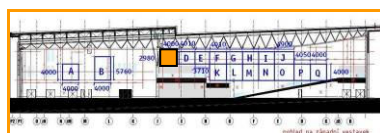

TECHAGRO 2010

Společnost **AGRI FAIR s.r.o.** – Západní strana pav. P: plocha „C“

Veletržní reklama
www.bvv.cz/reklama

VELETRŽNÍ REKLAMA
Veletrhy Brno, a.s.
Výstaviště 1
647 00 Brno

E-mail: reklama@bvv.cz
Internet: www.bvv.cz/reklama

Central European
Exhibition Centre

BVV

Veletrhy
Brno