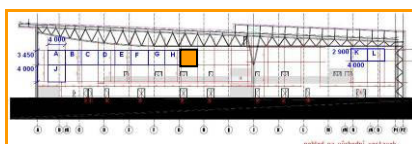

FOTOGALERIE využití reklamní plochy v interiéru pav. P

AUTOSALON 2009

Společnost **VB Leasing CZ, spol. s r.o.** – Východní strana pav. P: plocha „I“