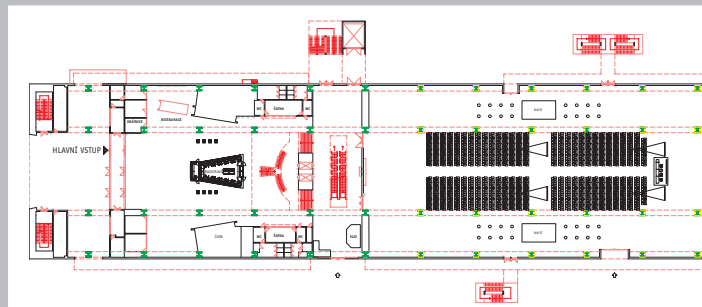

www.congressinbrno.com
www.bvv.cz/rent

Veletrhy Brno, a.s.
Výstaviště 1
CZ - 647 00 Brno
Czech Republic
Tel. +420 54115 2862
Fax +420 54115 2542
E-mail: rent@bvv.cz

BVV

**Veletrhy
Brno**