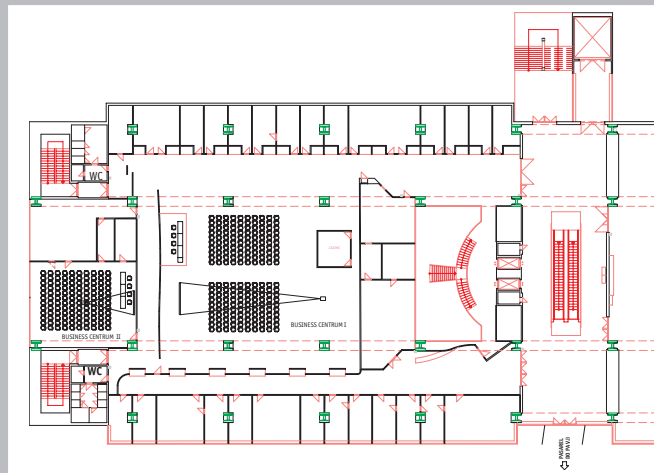

www.congressinbrno.com
www.bvv.cz/rent

Veletrhy Brno, a.s.
Výstaviště 1
CZ - 647 00 Brno
Czech Republic
Tel. +420 54115 2862
Fax +420 54115 2542
E-mail: rent@bvv.cz

BVV

**Veletrhy
Brno**