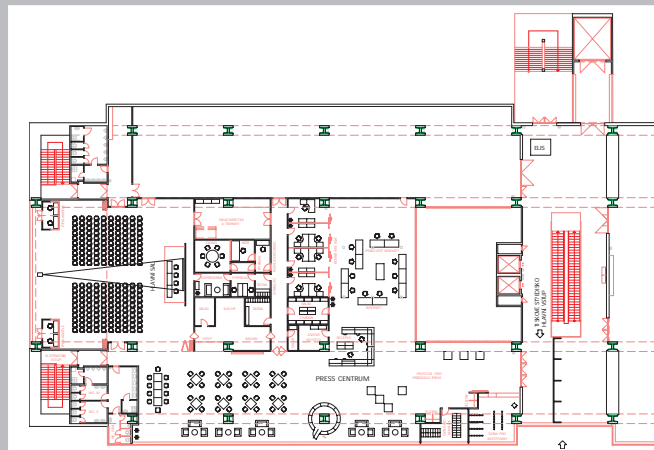

www.congressinbrno.com
www.bvv.cz/rent

Veletrhy Brno, a.s.
Výstaviště 1
CZ - 647 00 Brno
Czech Republic
Tel. +420 54115 2862
Fax +420 54115 2542
E-mail: rent@bvv.cz

BVV

**Veletrhy
Brno**