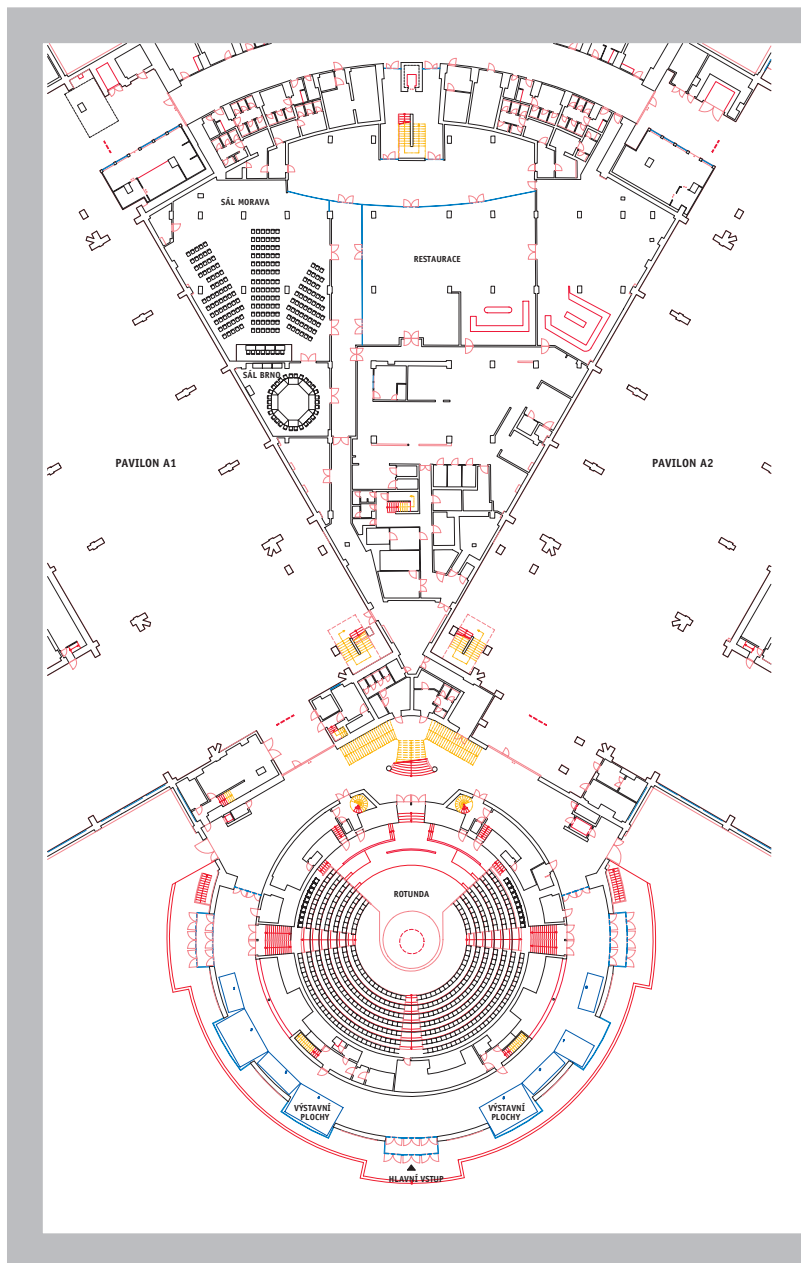

## Kongresové prostory

- Sál Rotunda – kapacita 440 osob
- Sál Morava – kapacita 206 osob
- Sál Brno – kapacita 30 osob

## Doprovodná výstava

- Hala A1 – k dispozici 3 985 qm hrubé výstavní plochy
- Hala A2 - k dispozici 4 045 qm hrubé výstavní plochy
- Kompletní zázemí výstavařské společnosti, realizace výstavy expozic