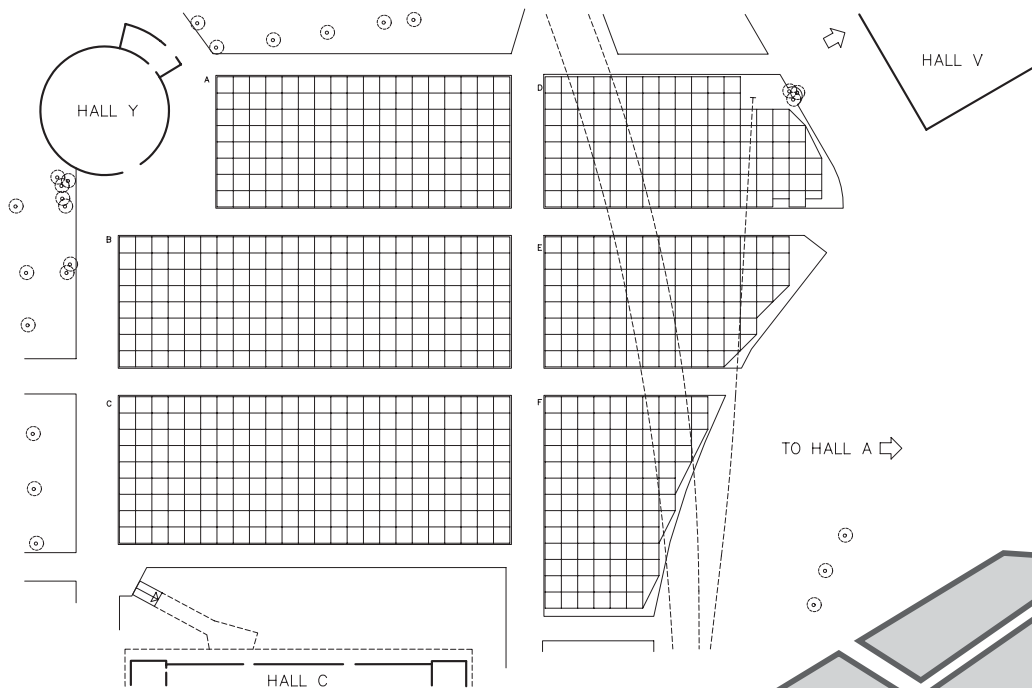

Veletrhy Brno, a.s.
Výstaviště 1
647 00 Brno
Czech Republic
Tel.: +420 541 151 111
Fax: +420 541 153 070
E-mail: info@bvvcz
www.bvvcz

BVV

**Veletrhy
Brno**