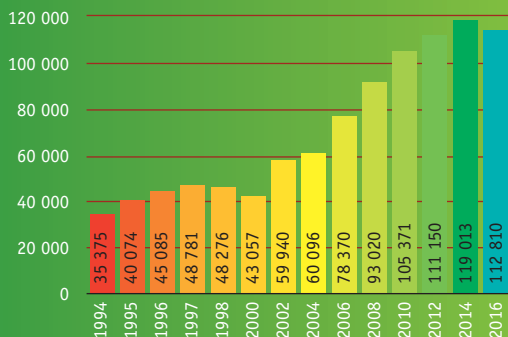

SETKÁNÍ LESNÍKŮ A MYSLIVCŮ

SILVA REGINA je nejen obchodní příležitostí a odbornou událostí, ale také komunitním setkáním profesionálů i všech ostatních, kteří mají něco společného s lesem. Toto setkání má neopakovatelnou atmosféru i průběh.

112 810 návštěvníků ze 48 zemí navštívilo v roce 2016 agrární a lesnické veletrhy TECHAGRO, ANIMAL VETEX, SILVA REGINA A BIOMASA.

Veletrh SILVA REGINA byl hlavním cílem osmnácti procent návštěvníků.

Vývoj návštěvnosti 1994 – 2016