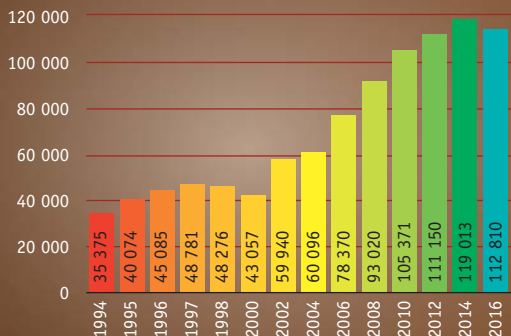

NOVÉ OBCHODNÍ PŘÍLEŽITOSTI

Na výstavě BIOMASA se prezentuje
48 vystavovatelů ze 6 zemí světa.

Výstavní plocha tvoří **3.347 m².**

BIOMASA s dalšími souběžnými veletrhy
tak zaplní **všechny pavilony a venkovní
výstavní plochy** výstaviště v Brně.

Veletrh	Vystavovatelé	Výstavní plocha (m²)
TECHAGRO	468	66.377
ANIMAL VETEX	88	4.638
SILVA REGINA	168	13.404
BIOMASA	48	3.347
Celkem	772	87.761

SETKÁNÍ ODBORNÍKŮ

V roce 2016 navštívilo agrární veletrhy BIOMASA,
ANIMAL VETEX, SILVA REGINA A TECHAGRO
112.810 návštěvníků ze 48 zemí světa. Prezentujte
jim své novinky, inovační řešení a moderní služby!

Vývoj návštěvnosti 1994 – 2016