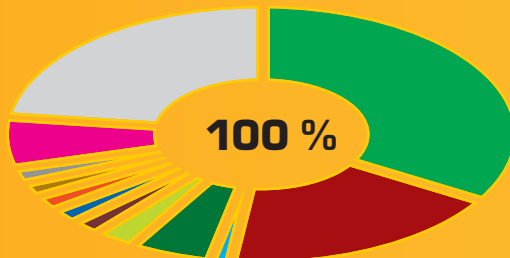

Obor působnosti odborného návštěvníka