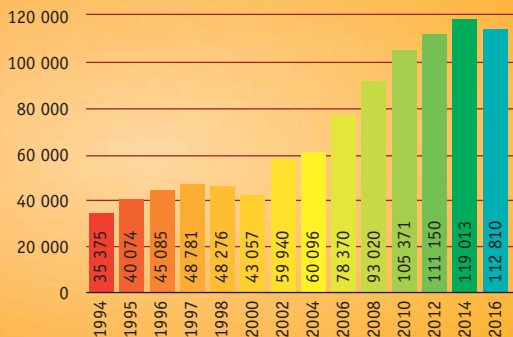

Mezinárodní veletrh **TECHAGRO** přináší ucelenou přehlídku nových technologií, produktů a služeb pro zemědělství, lesnictví, myslivost a obor obnovitelných zdrojů energie.

SETKÁNÍ ODBORNÍKŮ

TECHAGRO je jedinečným místem pro navázání obchodních kontaktů s odborníky z České republiky a dalších 47 zemí světa. Presentujte jim své novinky, inovační řešení a moderní služby!

112 810 návštěvníků ze 48 zemí navštívilo v roce 2016 agrární veletrhy v Brně.

Nejvíce zahraničních návštěvníků přijelo ze Slovenska, Rakouska, Maďarska, Polska, Slovinska, Chorvatska, Srbska a Německa.

Vývoj návštěvnosti 1994 – 2016

Obor působnosti odborného návštěvníka

NOVÉ OBCHODNÍ PŘÍLEŽITOSTI

Na veletrhu se prezentuje
772 vystavovatelů z 40 zemí.

Výstavní plocha tvoří více než 87 tisíc m²
a expozice zaplní všech 13 pavilonů i všechny
venkovní výstavní plochy výstaviště v Brně.