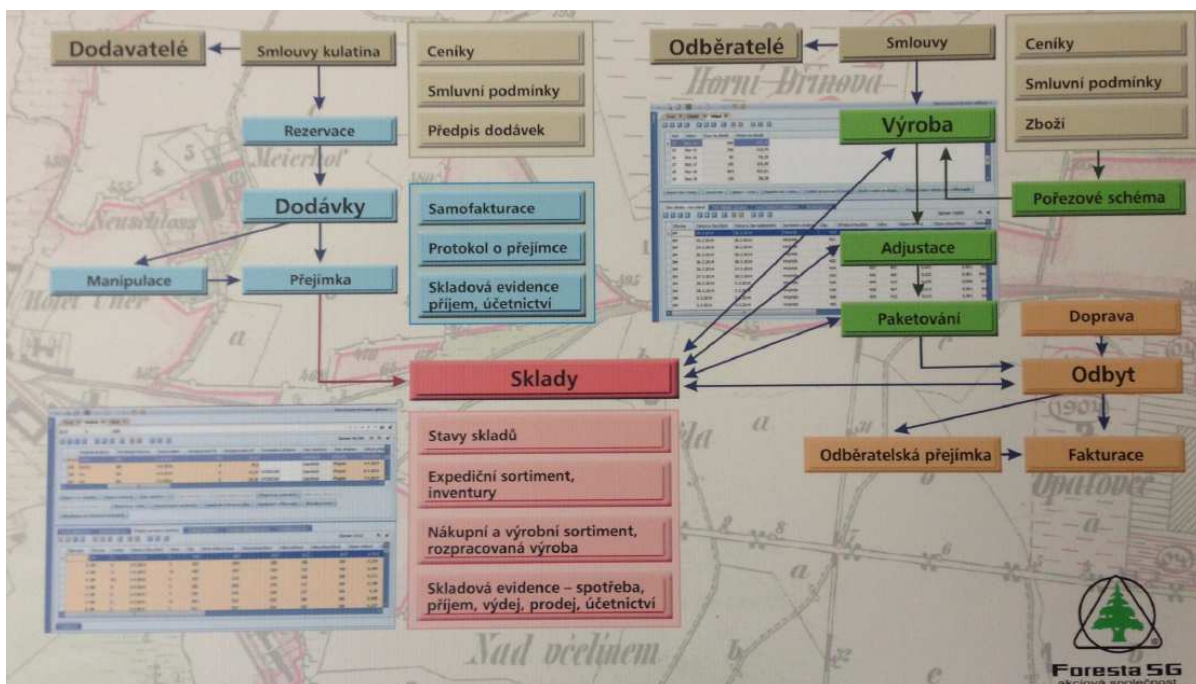

Exponát / Product:

**Systém pro Řízení dodávek a pohybu dříví
v pilařském provozu**

Výrobce / Producer:

FORESTA SG, a.s.

Vystavovatel / Exhibitor:

FORESTA SG, a.s.