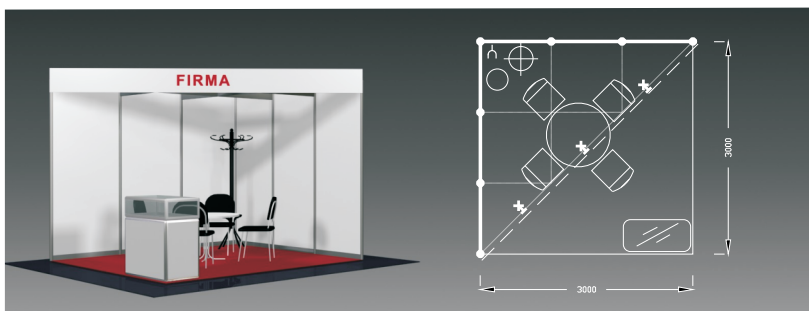

Objednávky konkrétních typů balíčků provádějte prostřednictvím závazné přihlášky k účasti.

9 m²

Typová expozice 3 x 3 m, rohová, celková cena Kč 29 700,- + DPH

Cena zahrnuje: výstavní plochu 9 m², registrační poplatek, technický poplatek, výstavbu expozice a vybavení dle uvedeného soupisu, základní grafiku na límeček expozice (nápis do 15 písmen), koberec, přívod elektřiny do 2 kW a revize, denní úklid expozice, uvedení základních údajů ve veletržním katalogu a v elektronickém informačním systému, 2 ks montážních/demontážních a 2 ks vystavovatelských průkazů, 1x volný vjezd.

Vybavení expozice:

- 1x stůl 90 cm
- 4x židle Bystřice
- 1x stolová vitrína
- 1x stojanový věšák
- 1x odpadkový koš
- 3x kloubové svítidlo
- 1x zásuvka 220 V

18 m²

Typová expozice 6 x 3 m, rohová, celková cena Kč 52 200,- + DPH

Cena zahrnuje: výstavní plochu 18 m², registrační poplatek, technický poplatek, výstavbu expozice a vybavení dle uvedeného soupisu, základní grafiku na límeček expozice (nápis do 15 písmen), koberec, přívod elektřiny do 2 kW a revize, denní úklid expozice, uvedení základních údajů ve veletržním katalogu a v elektronickém informačním systému, 2 ks montážních/demontážních a 4 ks vystavovatelských průkazů, 1x volný vjezd.

Vybavení expozice:

- 2x stůl 90 cm
- 8x židle Bystřice
- 2x stolová vitrína
- 1x stojanový věšák
- 1x odpadkový koš
- 6x kloubové svítidlo
- 2x zásuvka 220 V

36 m²

Typová expozice 6 x 6 m, rohová, celková cena Kč 96 300,- + DPH