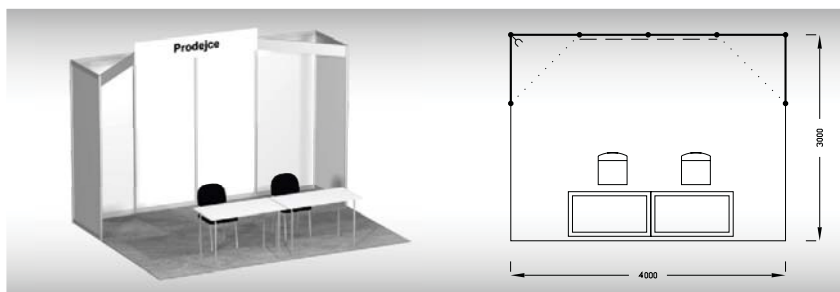

B 1

19. - 21. 4. 2024, Výstaviště Brno, www.bvv.cz/bpm

Typ A
6 m²

Typová expozice - TYP A, 3 x 2 m, celková cena Kč 8 500,- + DPH

Cena zahrnuje: výstavní plochu 6 m², registrační poplatek, vybavení dle uvedeného soupisu, uvedení základních údajů ve veletržním katalogu a v informačním systému, 2 ks montážních/demontážních a 2 ks vystavovatelských průkazů.

Vybavení expozice:

2x pult 100 x 50 x 81 cm
1x židle Bystřice
1x regál
1x zásuvka 230V

Typ B
12 m²

Typová expozice - TYP B, 4 x 3 m, celková cena Kč 16 500,- + DPH

Cena zahrnuje: výstavní plochu 12 m², registrační poplatek, vybavení dle uvedeného soupisu, uvedení základních údajů ve veletržním katalogu a v informačním systému, 2 ks montážních/demontážních a 2 ks vystavovatelských průkazů.

Vybavení expozice:

2x stůl 120 x 60 cm
2x židle Bystřice
1x zásuvka 230V
1x límeček délky 2 m vč. nápisu do 8 písmen

Typ C
15 m²

Typová expozice - TYP C, 5 x 3 m, celková cena Kč 20 000,- + DPH

Cena zahrnuje: výstavní plochu 15 m², registrační poplatek, vybavení dle uvedeného soupisu, uvedení základních údajů ve veletržním katalogu a v informačním systému, 2 ks montážních/demontážních a 2 ks vystavovatelských průkazů.