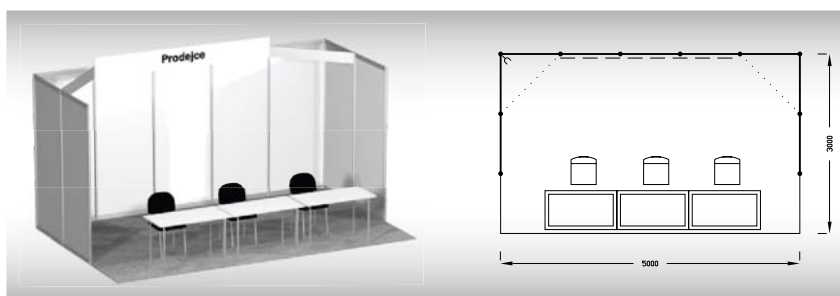

Vybavení expozice:

2x pult 100 x 50 x 81 cm
1x židle Bystřice
1x regál
1x zásuvka 230V

Typ B
12 m²

Typová expozice - TYP B, 4 x 3 m, celková cena Kč 16 500,- + DPH

Cena zahrnuje: výstavní plochu 12 m², registrační poplatek, vybavení dle uvedeného soupisu, uvedení základních údajů ve veletržním katalogu a v informačním systému, 2 ks montážních/demontážních a 2 ks vystavovatelských průkazů.

Vybavení expozice:

2x stůl 120 x 60 cm
2x židle Bystřice
1x zásuvka 230V
1x límeček délky 2 m vč. nápisu do 8 písmen

Typ C
15 m²

Typová expozice - TYP C, 5 x 3 m, celková cena Kč 20 000,- + DPH

Cena zahrnuje: výstavní plochu 15 m², registrační poplatek, vybavení dle uvedeného soupisu, uvedení základních údajů ve veletržním katalogu a v informačním systému, 2 ks montážních/demontážních a 2 ks vystavovatelských průkazů.

Vybavení expozice:

3x stůl 120 x 60 cm
3x židle Bystřice
1x zásuvka 230V
1x límeček délky 3 m vč. nápisu do 8 písmen

Společné podmínky pro všechny typy a velikosti stánků:

- Expozice bude připravena vždy jeden den před zahájením veletrhu v 10:00 h
- V případě vlastního celoplošného polepení a poškození stěnových panelů bude účtován příplatek ve výši Kč 880,- / ks
- Vrácení nebo výměna základního vybavení nebude kompenzováno snížením ceny
- Úklid je prováděn vždy ráno před zahájením veletrhu
- Konstrukční změny nejsou u balíčkových expozic možné
- POZOR - demontáž expozice probíhá ihned po skončení veletrhu