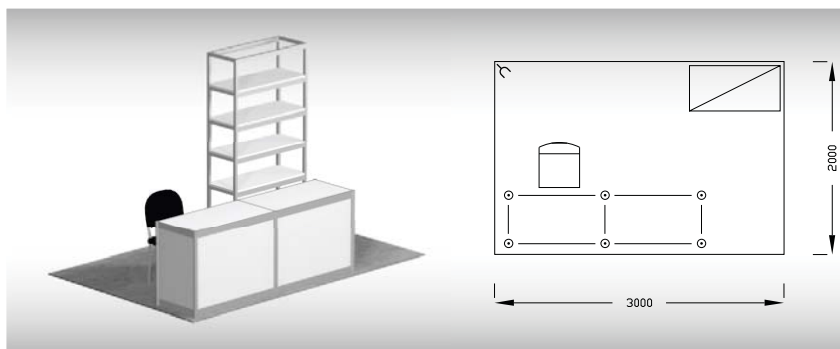

B 1

19. - 21. 4. 2024, Výstaviště Brno, www.bvv.cz/bpm

Typ A
6 m²

Typová expozice - TYP A, 3 x 2 m, celková cena Kč 8 500,- + DPH

Cena zahrnuje: výstavní plochu 6 m², registrační poplatek, vybavení dle uvedeného soupisu, uvedení základních údajů ve veletržním katalogu a v informačním systému, 2 ks montážních/demontážních a 2 ks vystavovatelských průkazů.

Vybavení expozice:

2x pult 100 x 50 x 81 cm
1x židle Bystřice
1x regál
1x zásuvka 230V

Typ B
12 m²

Typová expozice - TYP B, 4 x 3 m, celková cena Kč 16 500,- + DPH

Cena zahrnuje: výstavní plochu 12 m², registrační poplatek, vybavení dle uvedeného soupisu, uvedení základních údajů ve veletržním katalogu a v informačním systému, 2 ks montážních/demontážních a 2 ks vystavovatelských průkazů.

Vybavení expozice:

2x stůl 120 x 60 cm
2x židle Bystřice
1x zásuvka 230V
1x límeček délky 2 m vč. nápisu do 8 písmen

Typ C
15 m²

Typová expozice - TYP C, 5 x 3 m, celková cena Kč 20 000,- + DPH

Cena zahrnuje: výstavní plochu 15 m², registrační poplatek, vybavení dle uvedeného soupisu, uvedení základních údajů ve veletržním katalogu a v informačním systému, 2 ks montážních/demontážních a 2 ks vystavovatelských průkazů.